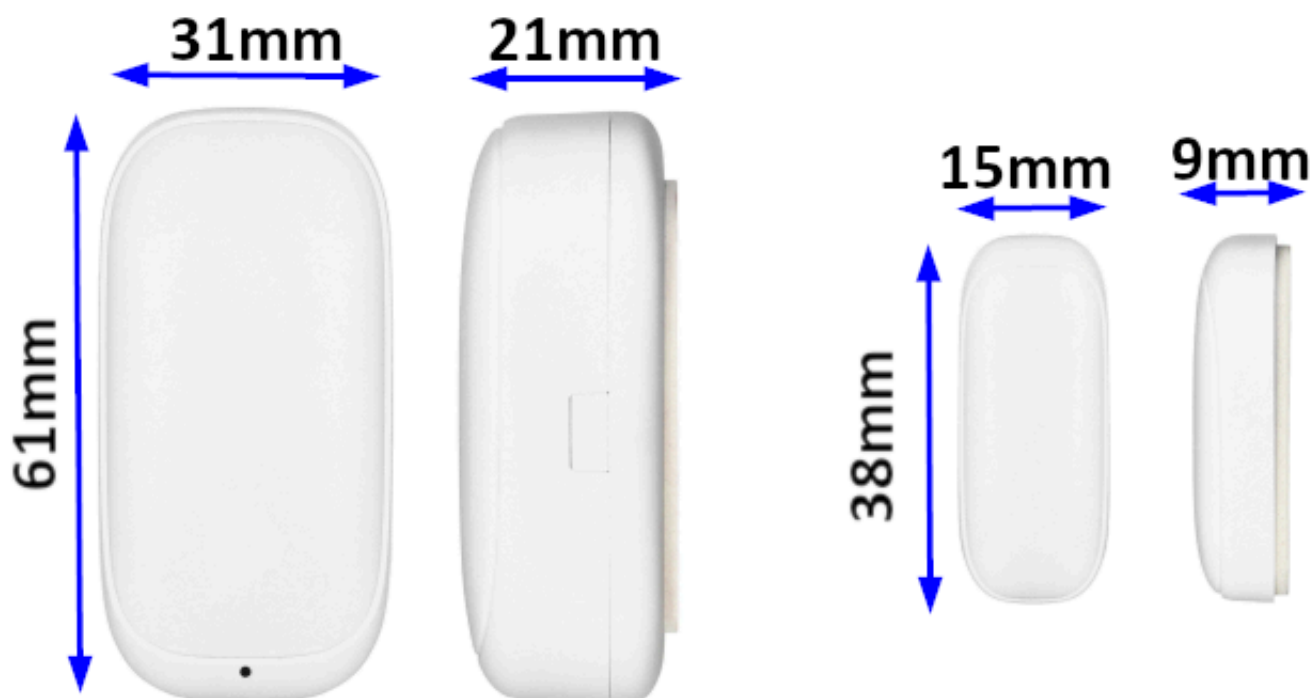

- współpraca z WiFi 2,4 GHz (802.11 b/g/n)
- kompatybilny z Amazon Alexa, Tuya Smart, Asystentem Google
- materiał: tworzywo sztuczne
- stopień ochrony: IP20
- montaż: naklejany lub przykręcany
- temperatura pracy: -10°C...+50°C
- wilgotność pracy: ≤90%RH (bez kondensacji)
- kolor: biały
- zasilanie: 2x AAA (w zestawie)
- napięcie nominalne: 3V DC
- pobór prądu: <150mA (praca), ~30uA (czuwanie)
- wymiary: 61 x 31 x 21 mm (czujnik), 38 x 15 x 9 mm (magnes)
- waga netto: 0,024kg

W zestawie:

- kontaktron Orno OR-SH-17601/W (czujka + magnes) - 1 szt;
- instrukcja obsługi.