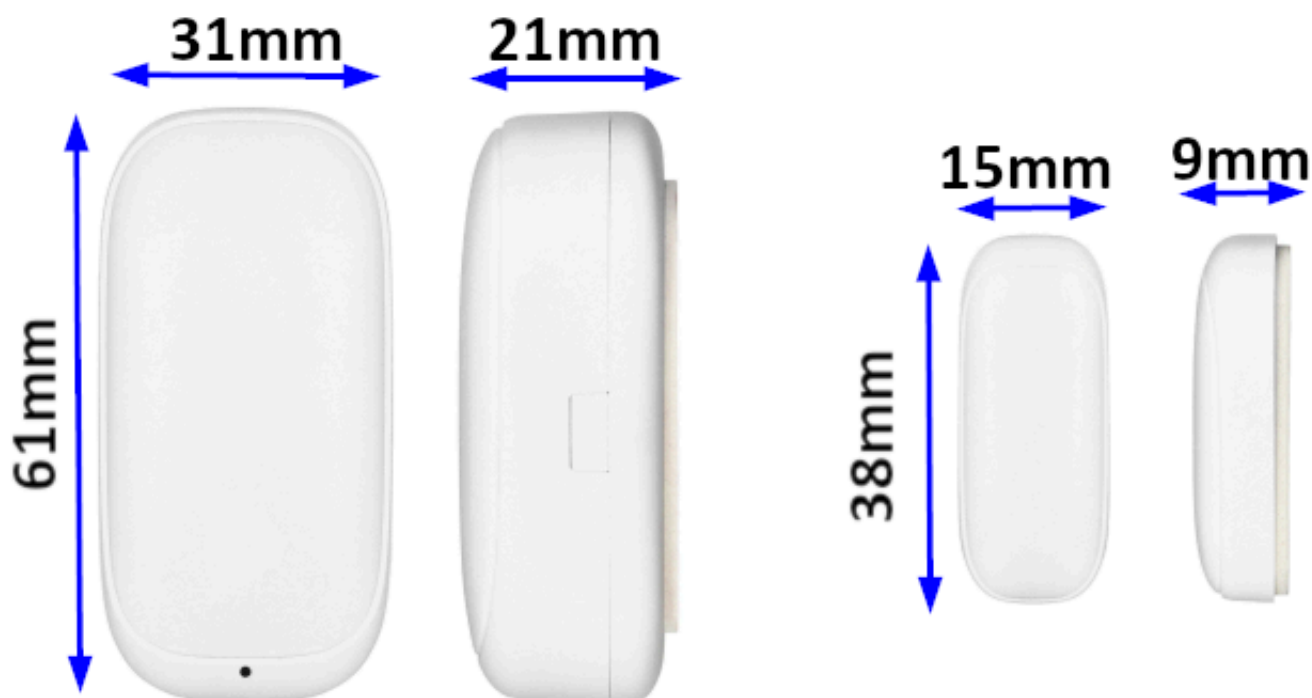

Specyfikacja techniczna:

- system komunikacji: bezprzewodowy
- częstotliwość sieci bezprzewodowej: 2.4GHz (802.11b/g/n)
- max. moc nadawania: <100mW EIRP
- sterowanie lokalne: tak

- współpraca z WiFi 2,4 GHz (802.11 b/g/n)
- kompatybilny z Amazon Alexa, Tuya Smart, Asystentem Google
- materiał: tworzywo sztuczne
- stopień ochrony: IP20
- montaż: naklejany lub przykręcany
- temperatura pracy: -10°C...+50°C
- wilgotność pracy: ≤90%RH (bez kondensacji)
- kolor: biały
- zasilanie: 2x AAA (w zestawie)
- napięcie nominalne: 3V DC
- pobór prądu: <150mA (praca), ~30uA (czuwanie)
- wymiary: 61 x 31 x 21 mm (czujnik), 38 x 15 x 9 mm (magnes)
- waga netto: 0,024kg