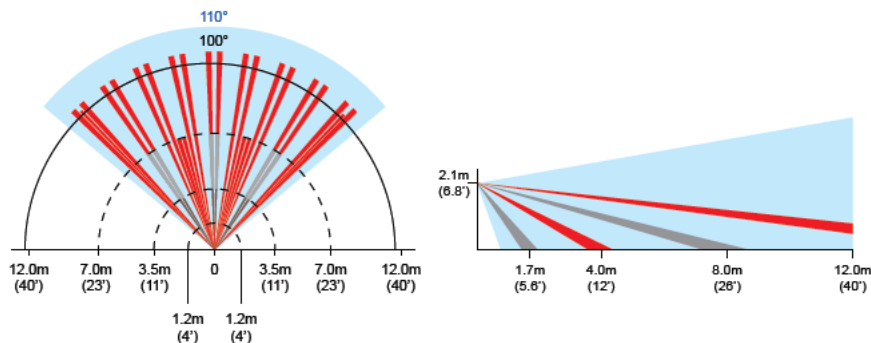

### Opis produktu

**Kamera Paradox Insight™ HD78F** to połączenie kolorowej kamery IP (rozdzielczość **720p** z oświetlaczem podczerwieni) z **czujnikiem ruchu PIR**. Umożliwia podgląd i podsłuch domu lub biura w każdej chwili i z każdego miejsca poprzez aplikację **Paradox Insite Gold** (system iOS i Android).

#### Specyfikacja techniczna:

- przetwornik: 1,4 Mpx, CMOS
- rozdzielczość: 1280x720 px
- kąt widzenia w poziomie: 62,7°
- streaming wideo: 720p H.264 10 FPS
- HD Audio: 16 bit, 24 KHz sampling rate, 32 Kb/s mono
- prędkość detekcji: 0.2 m/s ... 2.5 m/s
- zasięg: 12 x 12m / 110°
- kąt widzenia kamery: 91° (V) x 110° (H)
- wysokość montażu: 2.1 ... 2.7 m
- temperatura pracy: -20° C ... +40° C
- sposoby montażu: na ścianie (uchwyt HDB7; brak w zestawie) lub w narożniku, wspornik obrotowy opcjonalny
- zasilanie: 12...16V DC
- pobór prądu: 350 mA (włączone IR), 250 mA (IR wył.), 100 mA (bez zasilania AC)