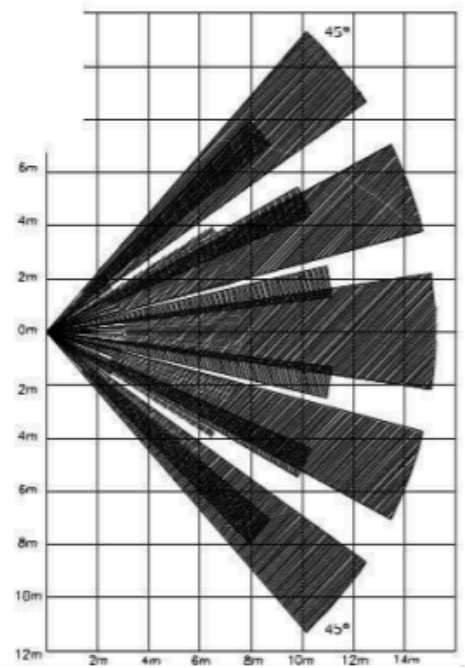

Link do produktu: <https://elektronikadomowa.pl/czujka-ruchu-amc-smile-21p-v-pet-15kg-uchwyt-sn-4-p-12479.html>

CZUJKA RUCHU AMC SMILE 21/P-V PET 15kg + UCHWYT SN 4

Cena brutto	41,00 zł
Cena netto	33,33 zł
Dostępność	Dostępny
Czas wysyłki	24 godziny
Numer katalogowy	16888
Kod EAN	5906692719716
Producent	AMC

Opis produktu

Czujka ruchu AMC SMILE 21/P-V posiada **zasięg do 15m z kątem pokrycia 90°**. Cyfrowa kompensacja temperatury gwarantuje stabilne działanie przy wysokich wahaniami temperatury. Dzięki specjalnej soczewce uzyskujemy funkcje **ochrony strefy podejścia**. Posiada także odporność na zwierzęta domowe o wadze **do 15 kg**.

Specyfikacja techniczna:

- zasięg czujnika: do 15m
- kąt widzenia: 90°
- czujnik PIR: 2 elementy
- czas zadziałania wyjścia alarmowego: 2 sek.
- soczewka: 29 stref w 5 poziomach
- ochrona sabotażowa (otwarcie czujnika)
- ochrona strefy podejścia
- dopuszczalne obciążenie styków przekaźnika: 0,2A @24V DC
- dopuszczalne obciążenie styków sabotażu: 40 mA @30V DC
- dioda (walk test): tak
- odporność na zwierzęta o wadze do 15kg
- zgodność z wymaganiami normy EN 50131-2-2 Grade 2
- temperatura pracy: -10°C ... +55°C
- odporność na wyładowania elektromagnetyczne: 20V/m (20 MHz - 2000 MHz)
- obudowa: ABS
- montaż: uchwyt SN-2 lub SN-4 (w zestawie)
- zasilanie: 9-15V DC
- pobór prądu: 23 mA (alarm), 19 mA (stan gotowości) @13,8VDC
- wymiary: 110 x 60 x 46 mm