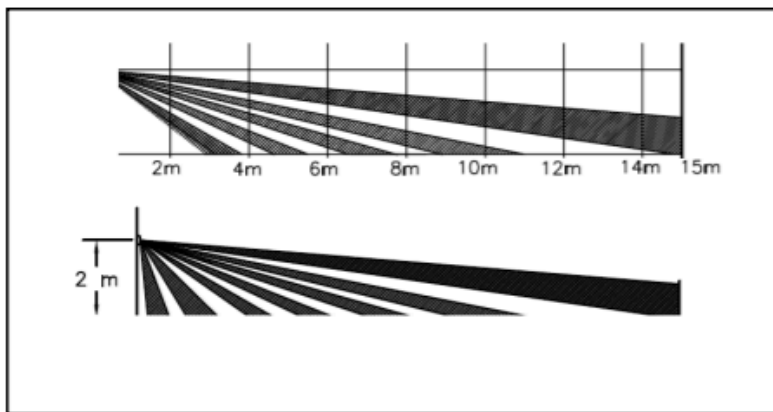

Link do produktu: <https://elektronikadomowa.pl/czujka-ruchu-amc-smile-21p-v-pet-15kg-uchwyt-sn-4-p-12479.html>

CZUJKA RUCHU AMC SMILE 21/P-V PET 15kg + UCHWYT SN 4

Cena brutto	41,00 zł
Cena netto	33,33 zł
Dostępność	Dostępny
Czas wysyłki	24 godziny
Numer katalogowy	16888
Kod EAN	5906692719716
Producent	AMC

Opis produktu

Czujka ruchu AMC SMILE 21/P-V posiada **zasięg do 15m z kątem pokrycia 90°**. Cyfrowa kompensacja temperatury gwarantuje stabilne działanie przy wysokich wahaniami temperatury. Dzięki specjalnej soczewce uzyskujemy funkcje **ochrony strefy podejścia**. Posiada także odporność na zwierzęta domowe o wadze **do 15 kg**.

Specyfikacja techniczna:

- zasięg czujnika: do 15m
- kąt widzenia: 90°
- czujnik PIR: 2 elementy
- czas zadziałania wyjścia alarmowego: 2 sek.
- soczewka: 29 stref w 5 poziomach
- ochrona sabotażowa (otwarcie czujnika)
- ochrona strefy podejścia
- dopuszczalne obciążenie styków przekaźnika: 0,2A @24V DC
- dopuszczalne obciążenie styków sabotażu: 40 mA @30V DC
- dioda (walk test): tak
- odporność na zwierzęta o wadze do 15kg
- zgodność z wymaganiami normy EN 50131-2-2 Grade 2
- temperatura pracy: -10°C ... +55°C
- odporność na wyładowania elektromagnetyczne: 20V/m (20 MHz - 2000 MHz)
- obudowa: ABS
- montaż: uchwyt SN-2 lub SN-4 (w zestawie)
- zasilanie: 9-15V DC
- pobór prądu: 23 mA (alarm), 19 mA (stan gotowości) @13,8VDC
- wymiary: 110 x 60 x 46 mm