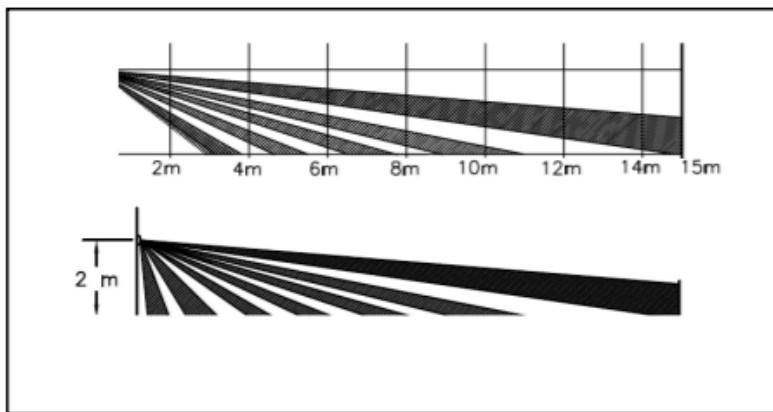

Link do produktu: <https://elektronikadomowa.pl/czujka-ruchu-amc-smile-21p-v-pet-15kg-p-11921.html>

CZUJKA RUCHU AMC SMILE 21/P-V PET 15kg

Cena brutto	31,18 zł
Cena netto	25,35 zł
Dostępność	Dostępny
Czas wysyłki	24 godziny
Numer katalogowy	16339
Kod EAN	5906692719709
Producent	AMC

Opis produktu

Czujka ruchu AMC SMILE 21/P-V posiada **zasięg do 15m z kątem pokrycia 90°**. Cyfrowa kompensacja temperatury gwarantuje stabilne działanie przy wysokich wahaniami temperatury. Dzięki specjalnej soczewce uzyskujemy funkcje **ochrony strefy podejścia**. Posiada także odporność na zwierzęta domowe o wadze **do 15 kg**.

Specyfikacja techniczna:

- zasięg czujnika: do 15m
- kąt widzenia: 90°
- czujnik PIR: 2 elementy
- czas zadziałania wyjścia alarmowego: 2 sek.
- soczewka: 29 stref w 5 poziomach
- ochrona sabotażowa (otwarcie czujnika)
- ochrona strefy podejścia
- dopuszczalne obciążenie styków przekaźnika: 0,2A @24V DC
- dopuszczalne obciążenie styków sabotażu: 40 mA @30V DC
- dioda (walk test): tak
- odporność na zwierzęta o wadze do 15kg
- zgodność z wymaganiami normy EN 50131-2-2 Grade 2
- temperatura pracy: -10°C ... +55°C
- odporność na wyładowania elektromagnetyczne: 20V/m (20 MHz - 2000 MHz)
- obudowa: ABS
- montaż: uchwyt SN-2 lub SN-4 (brak w zestawie)
- zasilanie: 9-15V DC
- pobór prądu: 23 mA (alarm), 19 mA (stan gotowości) @13,8VDC
- wymiary: 110 x 60 x 46 mm