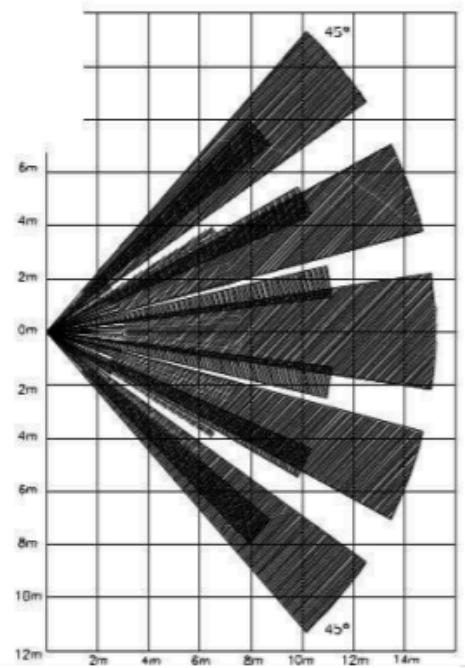

Link do produktu: <https://elektronikadomowa.pl/czujka-ruchu-amc-smile-21p-v-pet-15kg-p-11921.html>

CZUJKA RUCHU AMC SMILE 21/P-V PET 15kg

Cena brutto	31,18 zł
Cena netto	25,35 zł
Dostępność	Dostępny
Czas wysyłki	24 godziny
Numer katalogowy	16339
Kod EAN	5906692719709
Producent	AMC

Opis produktu

Czujka ruchu AMC SMILE 21/P-V posiada **zasięg do 15m z kątem pokrycia 90°**. Cyfrowa kompensacja temperatury gwarantuje stabilne działanie przy wysokich wahaniami temperatury. Dzięki specjalnej soczewce uzyskujemy funkcje **ochrony strefy podejścia**. Posiada także odporność na zwierzęta domowe o wadze **do 15 kg**.

Specyfikacja techniczna:

- zasięg czujnika: do 15m
- kąt widzenia: 90°
- czujnik PIR: 2 elementy
- czas zadziałania wyjścia alarmowego: 2 sek.
- soczewka: 29 stref w 5 poziomach
- ochrona sabotażowa (otwarcie czujnika)
- ochrona strefy podejścia
- dopuszczalne obciążenie styków przekaźnika: 0,2A @24V DC
- dopuszczalne obciążenie styków sabotażu: 40 mA @30V DC
- dioda (walk test): tak
- odporność na zwierzęta o wadze do 15kg
- zgodność z wymaganiami normy EN 50131-2-2 Grade 2
- temperatura pracy: -10°C ... +55°C
- odporność na wyładowania elektromagnetyczne: 20V/m (20 MHz - 2000 MHz)
- obudowa: ABS
- montaż: uchwyt SN-2 lub SN-4 (brak w zestawie)
- zasilanie: 9-15V DC
- pobór prądu: 23 mA (alarm), 19 mA (stan gotowości) @13,8VDC
- wymiary: 110 x 60 x 46 mm