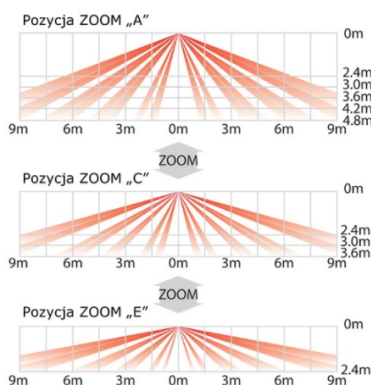

Charakterystyka pracy:

Specyfikacja techniczna: