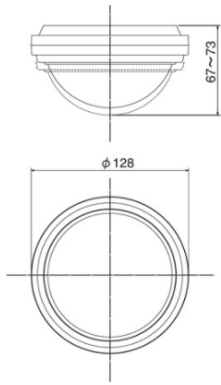

### Specyfikacja techniczna:

- metoda detekcji: PIR
- charakterystyka detekcji: śr. 18m, 360st. zoom
- liczba stref detekcji: 276
- czułość: 1.6st. C przy 0,6 m/s (przy wys. montażu 2.4 m)
- wykrywana prędkość ruchu: 0,3 m/s - 1,8 m/s
- czas trwania alarmu: 2 (+/- 0,3) sek
- wyjście alarmowe: NC (28V przy 0.2A max)
- styk sabotażowy: NC otwarty po zdjęciu obudowy (30V = 0.1A max)
- licznik impulsów: 1, 2, 4
- czas przygotowania do pracy: ok. 20 sek. (dioda LED miga)
- dioda sygnalizacyjna: dioda LED w czasie przygotowania do pracy, alarm
- odporność na zakłócenia: 30V/m
- wysokość montażu: 2.4-5 m
- temperatura pracy: -20st. C ... + 50st. C
- wilgotność: do 95% max.
- montaż sufitowy
- zasilanie: 6-18V
- pobór prądu: 18mA max
- wymiary: śr. 128 x 67-73 mm
- waga: 224 g