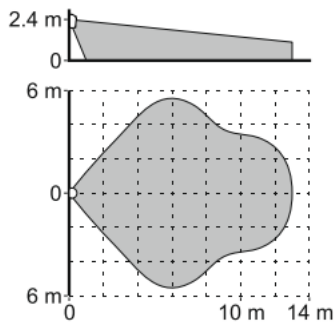

Specyfikacja techniczna:

- rezystory parametryczne: 2 x 1,1 k Ω
- dopuszczalne obciążenie styków przekaźnika (rezystancyjne): 40 mA / 16V DC
- częstotliwość mikrofal: 24 GHz
- wykrywalna prędkość ruchu: 0,3...3 m/s
- czas sygnalizacji alarmu: 2 s
- czas rozruchu: 30 s
- zalecana wysokość montażu: 2,4 m
- klasa środowiskowa wg EN50130-5: II
- temperatura pracy: -10°C ...+55°C
- max. wilgotność: 93% ($\pm 3\%$)
- napięcie zasilania: 12V DC ($\pm 15\%$)
- pobór prądu: 13 mA (stan gotowości), 18 mA (max.)
- wymiary: 63 x 96 x 49 mm
- waga: 100 g

W zestawie:

- czujka Satel GREY Plus - 1 szt;
- uchwyt montażowy Satel Bracket-A - 1 szt;
- instrukcja.