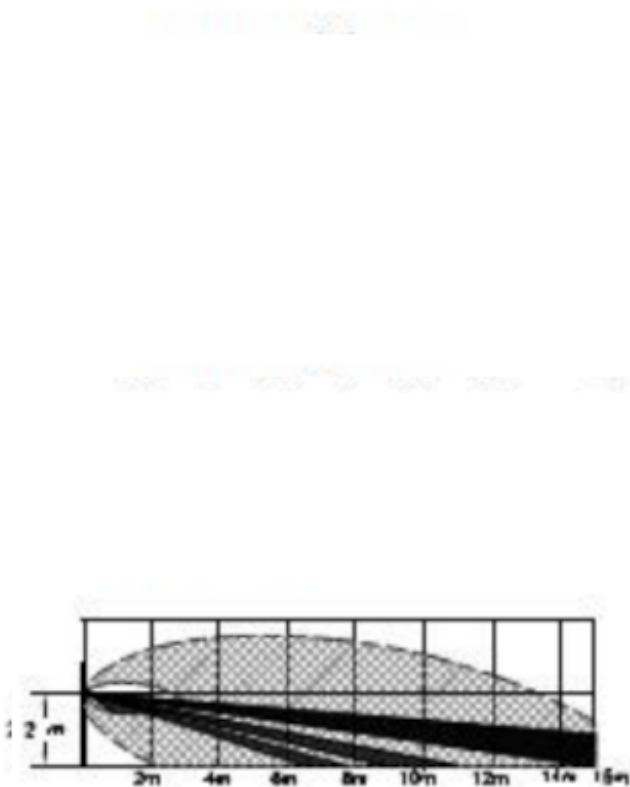

Link do produktu: <https://elektronikadomowa.pl/cyfrowa-czujka-ruchu-genevo-smile-22p-15kg-pet-p-6692.html>

CYFROWA CZUJKA RUCHU GENEVO SMILE-22P 15kg PET

Cena brutto	67,65 zł
Cena netto	55,00 zł
Dostępność	Dostępność - 1-2 dni
Czas wysyłki	24 godziny
Numer katalogowy	11872
Producent	Genevo

Opis produktu

Cyfrowa, przewodowa czujka ruchu Genevo SMILE-22P to niezawodny element systemów alarmowych GENEVO. Dzięki **cyfrowej obróbce sygnału i wysokiej precyzji detekcji** zapewnia skuteczną ochronę obiektów.

Wbudowane **rezystory parametryczne EOL** ułatwiają instalację, a **odporność na zwierzęta do 15 kg** pozwala na zastosowanie w pomieszczeniach z małymi zwierzętami domowymi.

Niezawodna detekcja

- cyfrowa obróbka sygnału dla zwiększonej precyzji
- zasięg detekcji do 15 metrów
- kąt widzenia: 90°
- specjalna soczewka obejmująca strefę podejścia
- ignoruje ruch zwierząt o masie do 15 kg

- zasięg do 15 m (w terenie otwartym)
- kąt widzenia: 90°
- soczewka: 29 wzorów na 3/5 poziomów
- styk alarmu: 0.2 A - 24V DC
- styk sabotażowy: 40 mA - 30V DC
- temperatura pracy: -10°C ... +55°C
- ochroni RFI: 10 V / m (80 MHz - 3000 MHz)
- materiał: ABS
- zasilanie: 9-15V DC
- pobór prądu: 12mA / 23mA @ 13.8 VDC
- wymiary: 110 x 60 x 46 mm