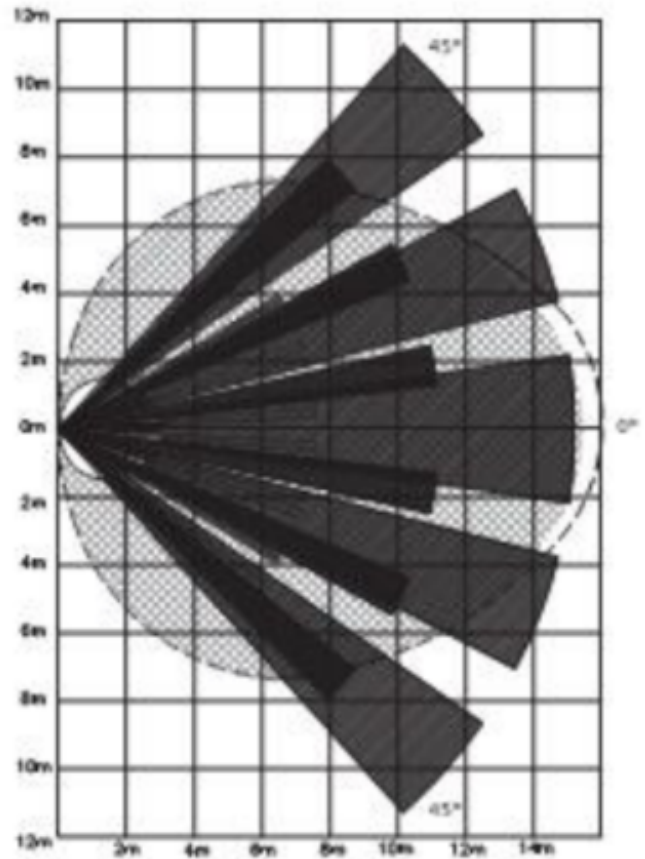

Link do produktu: <https://elektronikadomowa.pl/cyfrowa-czujka-ruchu-genevo-smile-22p-15kg-pet-p-6692.html>

CYFROWA CZUJKA RUCHU GENEVO SMILE-22P 15kg PET

Cena brutto	67,65 zł
Cena netto	55,00 zł
Dostępność	Dostępność - 1-2 dni
Czas wysyłki	24 godziny
Numer katalogowy	11872
Producent	Genevo

Opis produktu

Cyfrowa, przewodowa czujka ruchu Genevo SMILE-22P to niezawodny element systemów alarmowych GENEVO. Dzięki **cyfrowej obróbce sygnału i wysokiej precyzji detekcji** zapewnia skuteczną ochronę obiektów.

Wbudowane **rezystory parametryczne EOL** ułatwiają instalację, a **odporność na zwierzęta do 15 kg** pozwala na zastosowanie w pomieszczeniach z małymi zwierzętami domowymi.

Niezawodna detekcja

- cyfrowa obróbka sygnału dla zwiększonej precyzji
- zasięg detekcji do 15 metrów
- kąt widzenia: 90°
- specjalna soczewka obejmująca strefę podejścia
- ignoruje ruch zwierząt o masie do 15 kg

- zasięg do 15 m (w terenie otwartym)
- kąt widzenia: 90°
- soczewka: 29 wzorów na 3/5 poziomów
- styk alarmu: 0.2 A - 24V DC
- styk sabotażowy: 40 mA - 30V DC
- temperatura pracy: -10°C ... +55°C
- ochroni RFI: 10 V / m (80 MHz - 3000 MHz)
- materiał: ABS
- zasilanie: 9-15V DC
- pobór prądu: 12mA / 23mA @ 13.8 VDC
- wymiary: 110 x 60 x 46 mm