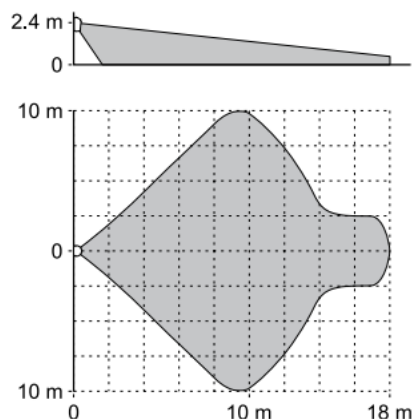

Cechy produktu:

- wbudowane rezystory parametryczne
- zasięg detekcji: 9x18 m
- odporność na zwierzęta do 15 kg
- podwójny pyroelement
- cyfrowy algorytm detekcji

Zasięg detekcji:

Specyfikacja techniczna: