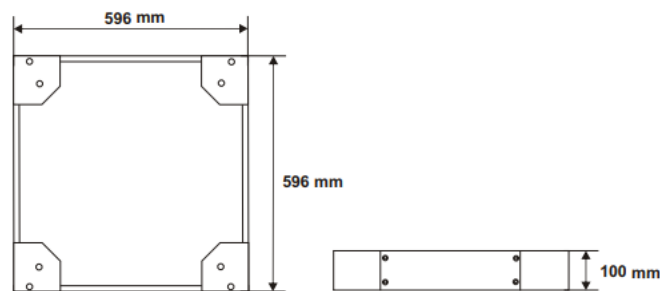

Link do produktu: <https://elektronikadomowa.pl/cokol-do-szaf-stojacych-pulsar-rac166-100mm-p-8703.html>

COKÓŁ DO SZAF STOJĄCYCH PULSAR RAC166 100mm

Cena brutto	342,90 zł
Cena netto	278,78 zł
Dostępność	Produkt archiwalny
Czas wysyłki	24 godziny
Numer katalogowy	13810
Kod EAN	5901643190989
Producent	Pulsar

Opis produktu

Cokół Pulsar RAC166 o wysokości 100 mm umożliwia ustabilizowanie szafy i jej montaż do podłogi. Dedykowany jest do **szaf stojących o wymiarach 600 x 600 mm**.

Specyfikacja techniczna:

- mocowanie do spodu szafy RACK
- zastosowanie: do wewnątrz
- wykonanie: blacha 1,2 i 2mm walcowana na zimno (SPCC), RAL 9004
- wymiary: 596 x 100 x 596 mm
- waga brutto: 5.8 kg