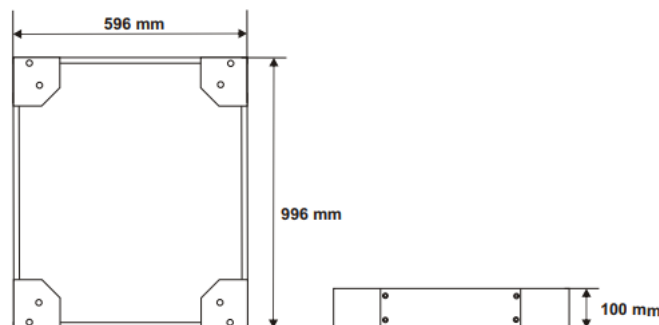

### Opis produktu

**Cokół Pulsar RAC1610 o wysokości 100 mm** umożliwia ustabilizowanie szafy i jej montaż do podłogi. Dedykowany jest do **szaf stojących o wymiarach 600 x 1000 mm**.

### Specyfikacja techniczna:

- mocowanie do spodu szafy RACK
- zastosowanie: do wewnątrz
- wykonanie: blacha 1,2 i 2mm walcowana na zimno (SPCC), RAL 9004
- wymiary: 596 x 100 x 996 mm
- waga brutto: 7 kg