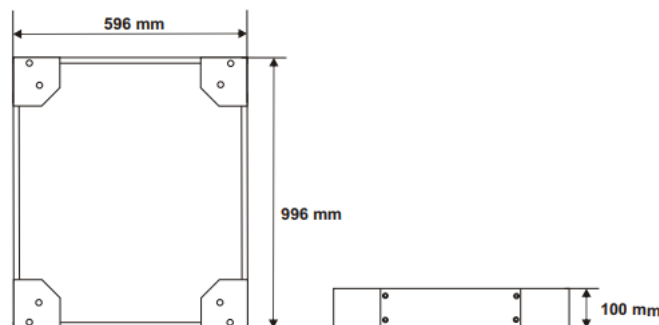

Link do produktu: <https://elektronikadomowa.pl/cokol-do-szaf-stojacych-pulsar-rac1610-100mm-p-8705.html>

COKÓŁ DO SZAF STOJĄCYCH PULSAR RAC1610 100mm

Cena brutto	383,70 zł
Cena netto	311,95 zł
Dostępność	Dostępność 24h.
Czas wysyłki	24 godziny
Numer katalogowy	13812
Kod EAN	5901643191009
Producent	Pulsar

Opis produktu

Cokół Pulsar RAC1610 o wysokości 100 mm umożliwia ustabilizowanie szafy i jej montaż do podłogi. Dedykowany jest do **szaf stojących o wymiarach 600 x 1000 mm**.

Specyfikacja techniczna:

- mocowanie do spodu szafy RACK
- zastosowanie: do wewnątrz
- wykonanie: blacha 1,2 i 2mm walcowana na zimno (SPCC), RAL 9004
- wymiary: 596 x 100 x 996 mm
- waga brutto: 7 kg