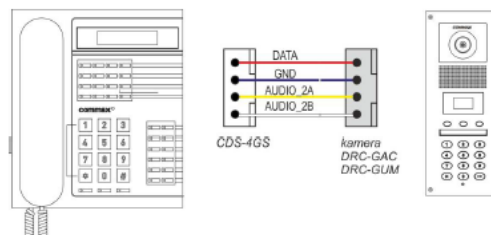

Link do produktu: <https://elektronikadomowa.pl/centrala-portierska-commax-cds-2ag-system-gate-view-24vdc-p-8212.html>

CENTRALA PORTIERSKA COMMAX CDS-2AG SYSTEM GATE VIEW+ 24VDC

Cena brutto	1 240,59 zł
Cena netto	1 008,61 zł
Dostępność	Dostępność 24h.
Czas wysyłki	24 godziny
Numer katalogowy	02024
Kod producenta	CDS-2AG
Kod EAN	5900882898397
Producent	COMMAX

Opis produktu

Stacja portierska COMMAX CDS-2AG przeznaczona jest do **komunikacji audio w systemie Gate View** między portierem a lokatorami oraz osobami odwiedzającymi.

Cechy produktu:

- komunikacja z panelami DRC-GAC, DRC-GUM
- komunikacja z monitorami serii CAV-xxx, CMV-xxx, unifonami AP-3SG
- możliwość pracy kilku stacji portierskich w systemie
- zalecane okablowanie: skrętka UTP kat. 5e
- zasilanie: 12VDC, 120mA (zasilacz w zestawie)

Przykładowy schemat połączenia:

W zestawie:

- stacja portierska COMMAX CDS-2AG - 1 szt.
- instrukcja.