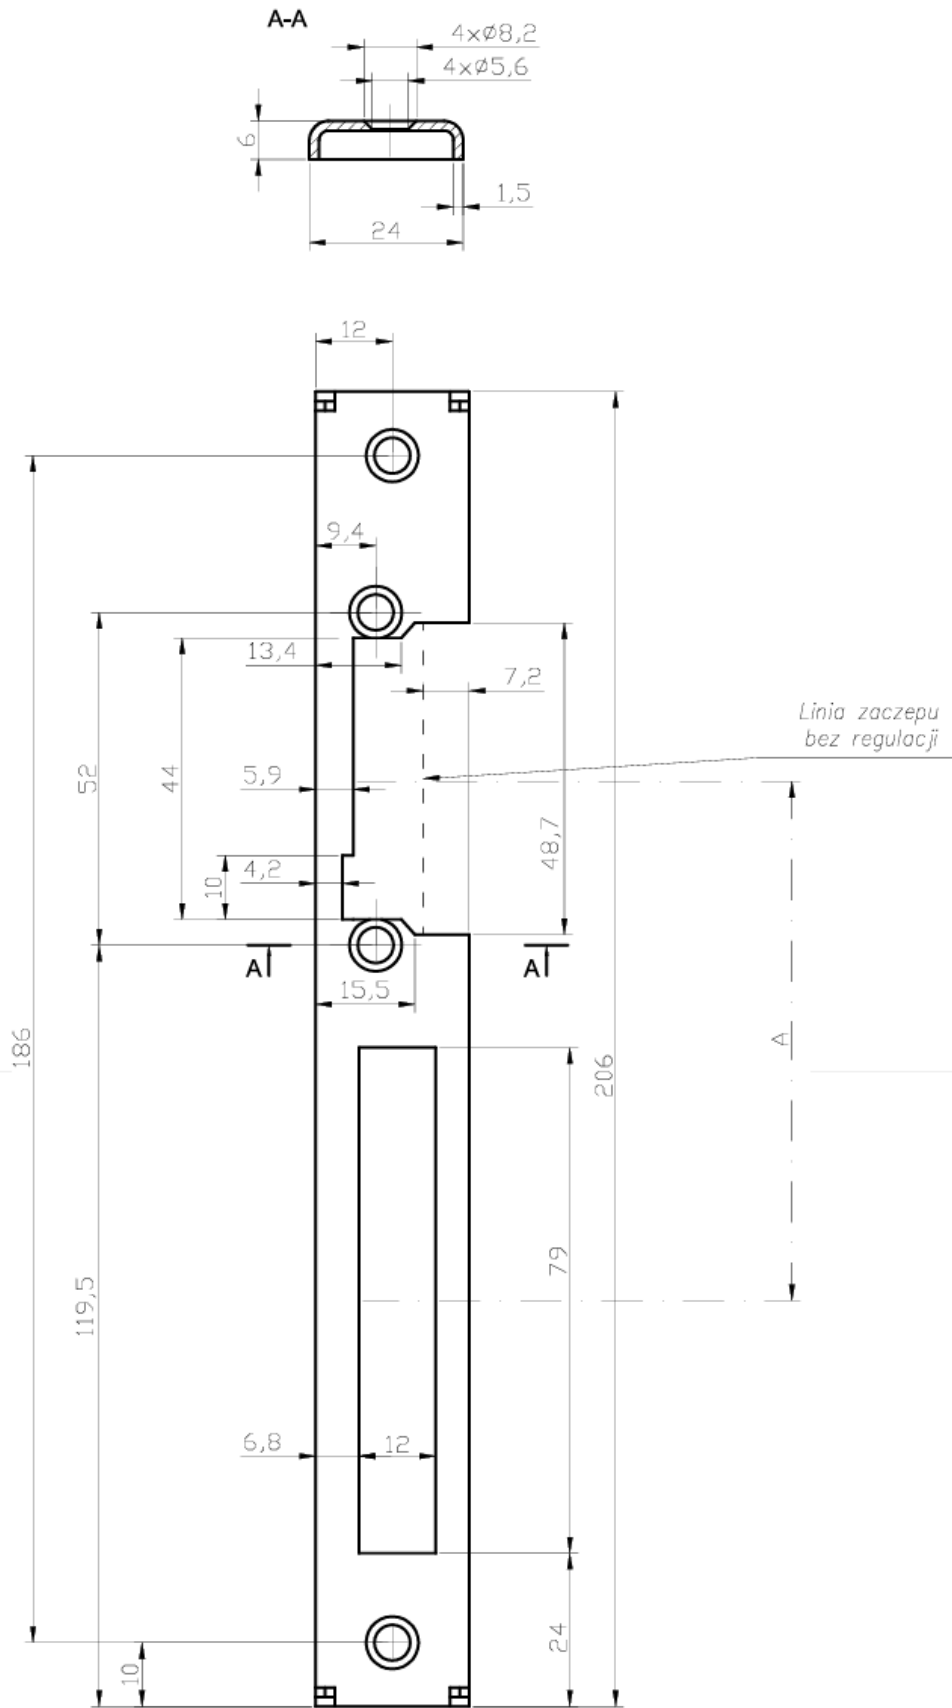

## BLACHA ZACZEPOWA TYPU "U" Bira OK-U1 LEWA

Cena brutto	<b>33,59 zł</b>
Cena netto	<b>27,31 zł</b>
Dostępność	<b>Dostępność 24h.</b>
Czas wysyłki	<b>24 godziny</b>
Numer katalogowy	<b>23060</b>
Producent	<b>BIRA</b>

#### Specyfikacja techniczna:

- rodzaj: blacha zaczepowa typu "U"
- współpraca: elektrozaczepy serii XS, XS-CF i XSHD
- przeznaczenie: do drzwi metalowych lewych
- cechy charakterystyczne: ostre rogi
- 2 otwory montażowe
- materiał: stal nierdzewna
- wymiary: 200 x 24 x 1,5 mm

**A=81,6 - wymiar między środkiem języka zamka a środkiem otworu podklamkowego**

---

**W zestawie:**

- blacha zaczepowa typu "U" Bira OK-U1 - 1 szt.