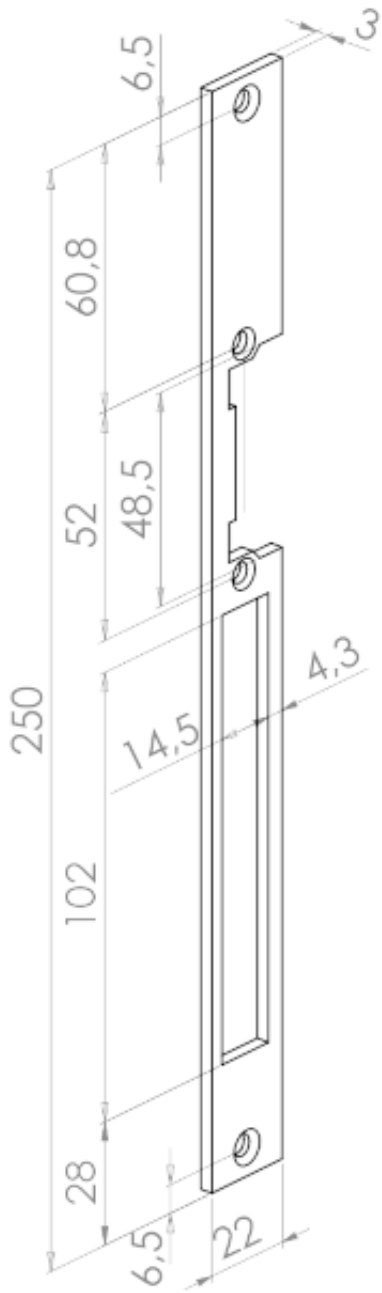

Dane aktualne na dzień: 05-05-2026 07:22

Link do produktu: <https://elektronikadomowa.pl/blacha-plaska-do-elektrozaczepeu-waskiego-scot-bs16-250250mm-p-15034.html>

BLACHA PŁASKA DO ELEKTROZACZEPU WĄSKIEGO SCOT BS16-250 250mm

Cena brutto	19,85 zł
Cena netto	16,14 zł
Dostępność	Dostępność 24h.
Czas wysyłki	24 godziny
Numer katalogowy	07715
Kod EAN	5900882891886
Producent	SCOT

Opis produktu

Płaska blacha montażowa Scot BS16-250 dedykowana jest do elektrozaczepeń wąskich SCOT.

Materiał: stal nierdzewna

Długość: 250 mm

W zestawie:

- blacha SCOT BS16-250 - 1 szt.