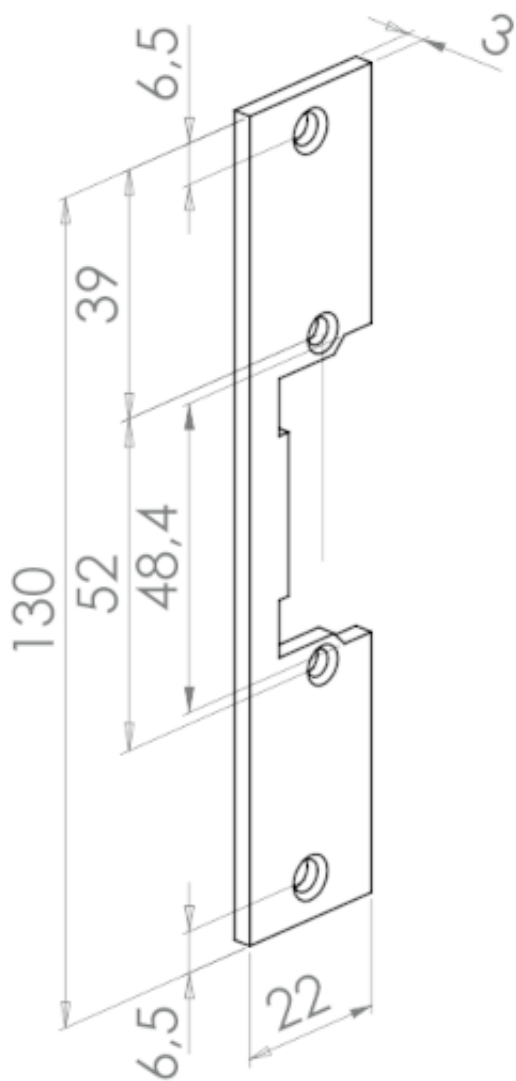

Dane aktualne na dzień: 11-04-2025 11:04

Link do produktu: <https://elektronikadomowa.pl/blacha-plaska-do-elektrozaczepeu-waskiego-scot-bs16-130130mm-p-15033.html>

BLACHA PŁASKA DO ELEKTROZACZEPU WĄSKIEGO SCOT BS16-130 130mm

Cena brutto	16,20 zł
Cena netto	13,17 zł
Dostępność	Dostępność 24h.
Czas wysyłki	24 godziny
Numer katalogowy	07714
Kod EAN	5900882891879
Producent	SCOT

Opis produktu

Płaska blacha montażowa Scot BS16-130 dedykowana jest do elektrozaczepeów wąskich SCOT.

Materiał: stal nierdzewna

Długość: 130 mm

W zestawie:

- blacha SCOT BS16-130 - 1 szt.