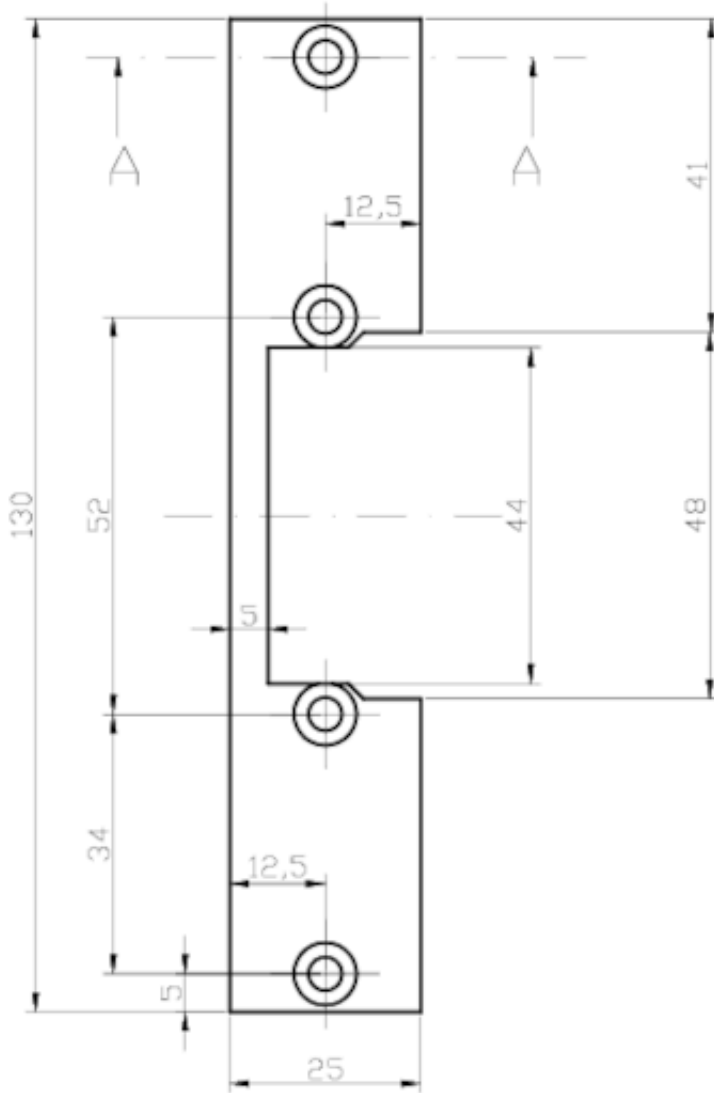

Link do produktu: <https://elektronikadomowa.pl/blacha-montazowa-plaskownik-krotki-bira-ok-p2-szyld-p-18790.html>

BLACHA MONTAŻOWA PŁASKOWNIK KRÓTKI Bira OK-P2 SZYLD

Cena brutto	13,75 zł
Cena netto	11,18 zł
Dostępność	Dostępność 24h.
Czas wysyłki	24 godziny
Numer katalogowy	23041
Kod EAN	5903857580181
Producent	BIRA

Opis produktu

Płaskownik (szyld) Bira OK-P2 służy do montażu elektrozaczepów Bira (Hartte) z serii **ES1, S, XS, SHD i XSHD**. Wykonany został z wysokiej jakości stali ocynkowanej.

Przeznaczony jest do drzwi **metalowych, zarówno prawych, jak i lewych**.

Specyfikacja techniczna:

- rodzaj: blacha płaska, zaczepowa
- współpraca: elektrozaczepy serii ES1, S, XS, SHD, XSHD
- przeznaczenie: do drzwi metalowych (lewych i prawych)
- cechy charakterystyczne: ostre rogi
- 2 otwory montażowe
- materiał: stal ocynkowana
- wymiary: 130 x 25 x 3 mm