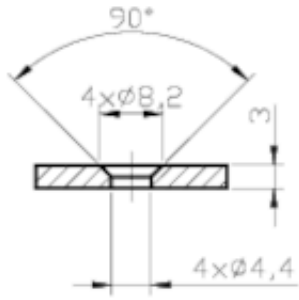

Link do produktu: <https://elektronikadomowa.pl/blacha-montazowa-plaskownik-krotki-bira-ok-p2-szyld-p-18790.html>

BLACHA MONTAŻOWA PŁASKOWNIK KRÓTKI Bira OK-P2 SZYLD

Cena brutto	13,75 zł
Cena netto	11,18 zł
Dostępność	Dostępność 24h.
Czas wysyłki	24 godziny
Numer katalogowy	23041
Kod EAN	5903857580181
Producent	BIRA

Opis produktu

Płaskownik (szyld) Bira OK-P2 służy do montażu elektrozaczepów Bira (Hartte) z serii **ES1, S, XS, SHD i XSHD**. Wykonany został z wysokiej jakości stali ocynkowanej.

Przeznaczony jest do drzwi **metalowych, zarówno prawych, jak i lewych**.

Specyfikacja techniczna:

- rodzaj: blacha płaska, zaczepowa
- współpraca: elektrozaczepy serii ES1, S, XS, SHD, XSHD
- przeznaczenie: do drzwi metalowych (lewych i prawych)
- cechy charakterystyczne: ostre rogi
- 2 otwory montażowe
- materiał: stal ocynkowana
- wymiary: 130 x 25 x 3 mm