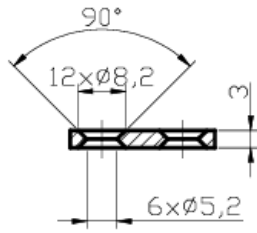

Link do produktu: <https://elektronikadomowa.pl/blacha-montazowa-plaskownik-dlugi-bira-ok-p7-szyld-p-18795.html>

BLACHA MONTAŻOWA PŁASKOWNIK DŁUGI Bira OK-P7 SZYLD

Cena brutto	35,84 zł
Cena netto	29,14 zł
Dostępność	Dostępność 24h.
Czas wysyłki	24 godziny
Numer katalogowy	23046
Kod EAN	5903857584196
Producent	BIRA

Opis produktu

Płaskownik (szyld) długi Bira OK-P7 służy do montażu elektrozaczepek Bira (Hartte) z serii **ES1, S, XS, SHD i XSHD**. Przeznaczony jest do drzwi **metalowych, zarówno prawych, jak i lewych**.

Specyfikacja techniczna:

- rodzaj: blacha płaska, zaczepowa
- współpraca: elektrozaczepek serii ES1, S, XS, SHD, XSHD
- przeznaczenie: do drzwi metalowych (lewych i prawych)
- cechy charakterystyczne: ostre rogi
- 4 otwory montażowe
- materiał: stal nierdzewna
- wymiary: 250 x 25 x 3 mm