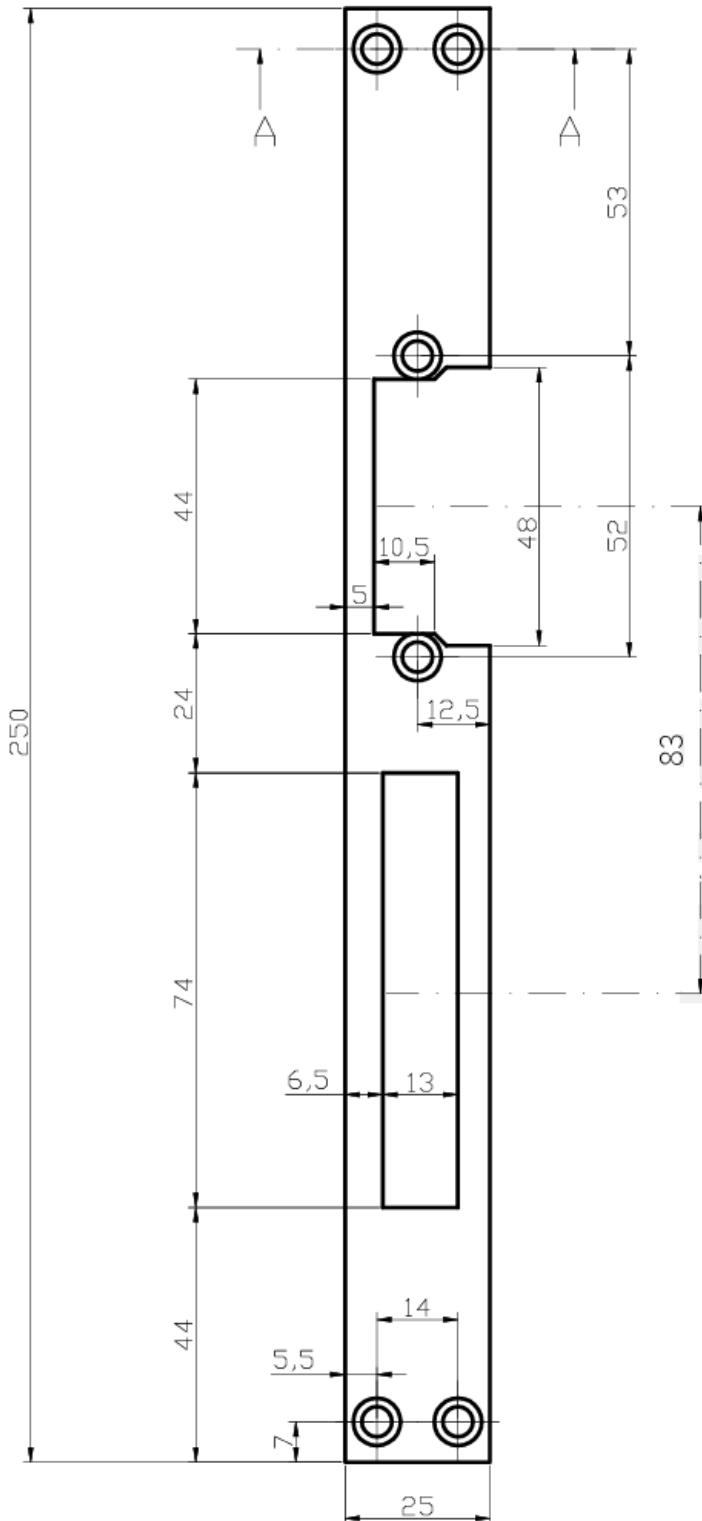

Link do produktu: <https://elektronikadomowa.pl/blacha-montazowa-plaskownik-dlugi-bira-ok-p7-szyld-p-18795.html>

BLACHA MONTAŻOWA PŁASKOWNIK DŁUGI Bira OK-P7 SZYLD

Cena brutto	35,84 zł
Cena netto	29,14 zł
Dostępność	Dostępność 24h.
Czas wysyłki	24 godziny
Numer katalogowy	23046
Kod EAN	5903857584196
Producent	BIRA

Opis produktu

Płaskownik (szyld) długi Bira OK-P7 służy do montażu elektrozaczepek Bira (Hartte) z serii **ES1, S, XS, SHD i XSHD**. Przeznaczony jest do drzwi **metalowych, zarówno prawych, jak i lewych**.

Specyfikacja techniczna:

- rodzaj: blacha płaska, zaczepowa
- współpraca: elektrozaczepek serii ES1, S, XS, SHD, XSHD
- przeznaczenie: do drzwi metalowych (lewych i prawych)
- cechy charakterystyczne: ostre rogi
- 4 otwory montażowe
- materiał: stal nierdzewna
- wymiary: 250 x 25 x 3 mm