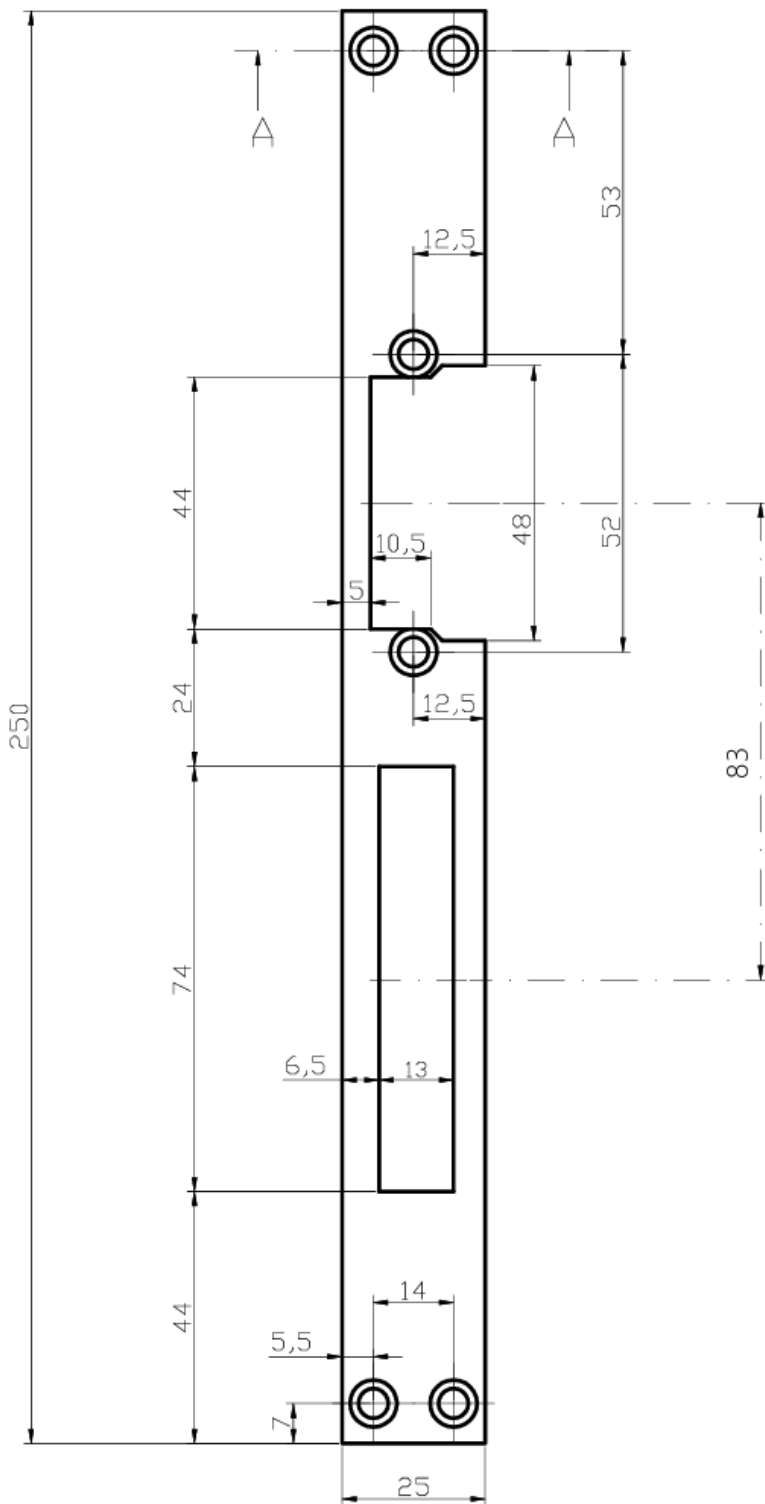

Link do produktu: <https://elektronikadomowa.pl/blacha-montazowa-plaskownik-dlugi-bira-ok-p4-szyld-p-18792.html>

BLACHA MONTAŻOWA PŁASKOWNIK DŁUGI Bira OK-P4 SZYLD

Cena brutto	15,29 zł
Cena netto	12,43 zł
Dostępność	Dostępny
Czas wysyłki	24 godziny
Numer katalogowy	23043
Kod EAN	5903857584172
Producent	BIRA

Opis produktu

Płaskownik (szyld) długi Bira OK-P4 służy do montażu elektrozaczepek Bira (Hartte) z serii **ES1, S, XS, SHD i XSHD**. Wykonany został z wysokiej jakości stali ocynkowanej.

Przeznaczony jest do drzwi **metalowych, zarówno prawych, jak i lewych**.

Specyfikacja techniczna:

- rodzaj: blacha płaska, zaczepowa
- współpraca: elektrozaczepek serii ES1, S, XS, SHD, XSHD
- przeznaczenie: do drzwi metalowych (lewych i prawych)
- cechy charakterystyczne: ostre rogi
- 4 otwory montażowe
- materiał: stal ocynkowana
- wymiary: 250 x 25 x 3 mm