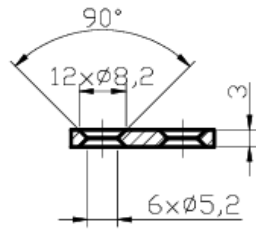

Link do produktu: <https://elektronikadomowa.pl/blacha-montazowa-plaskownik-dlugi-bira-ok-p4-szyld-p-18792.html>

BLACHA MONTAŻOWA PŁASKOWNIK DŁUGI Bira OK-P4 SZYLD

Cena brutto	15,29 zł
Cena netto	12,43 zł
Dostępność	Dostępny
Czas wysyłki	24 godziny
Numer katalogowy	23043
Kod EAN	5903857584172
Producent	BIRA

Opis produktu

Płaskownik (szyld) długi Bira OK-P4 służy do montażu elektrozaczepek Bira (Hartte) z serii **ES1, S, XS, SHD i XSHD**. Wykonany został z wysokiej jakości stali ocynkowanej.

Przeznaczony jest do drzwi **metalowych, zarówno prawych, jak i lewych**.

Specyfikacja techniczna:

- rodzaj: blacha płaska, zaczepowa
- współpraca: elektrozaczepek serii ES1, S, XS, SHD, XSHD
- przeznaczenie: do drzwi metalowych (lewych i prawych)
- cechy charakterystyczne: ostre rogi
- 4 otwory montażowe
- materiał: stal ocynkowana
- wymiary: 250 x 25 x 3 mm