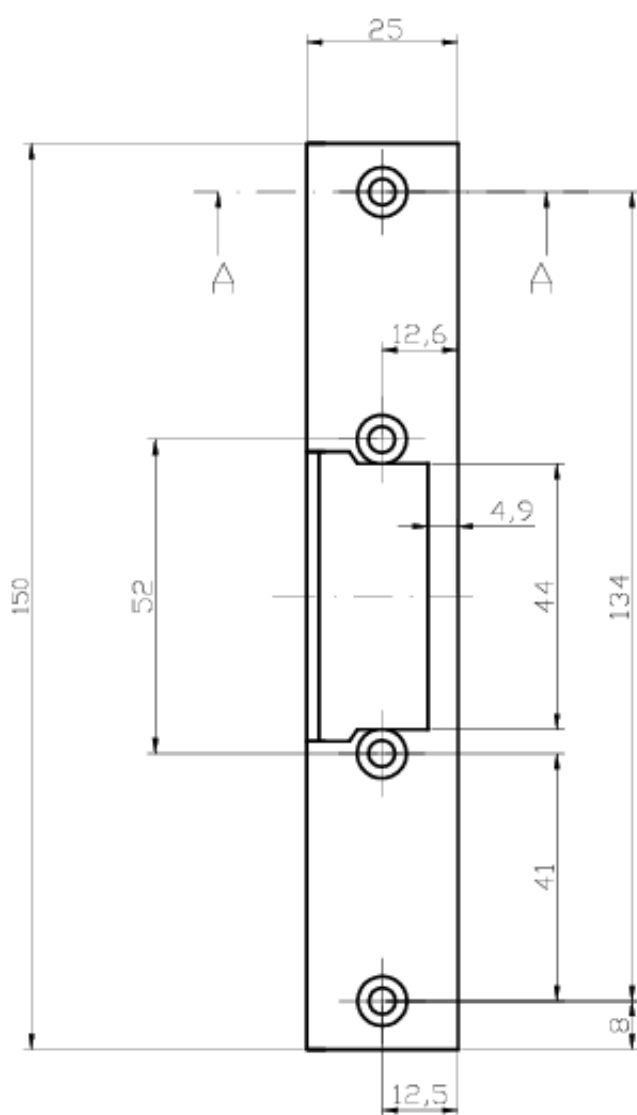

WIDOK
A-A

W zestawie:

- kątownik krótki Bira OK-K1 - 1 szt.