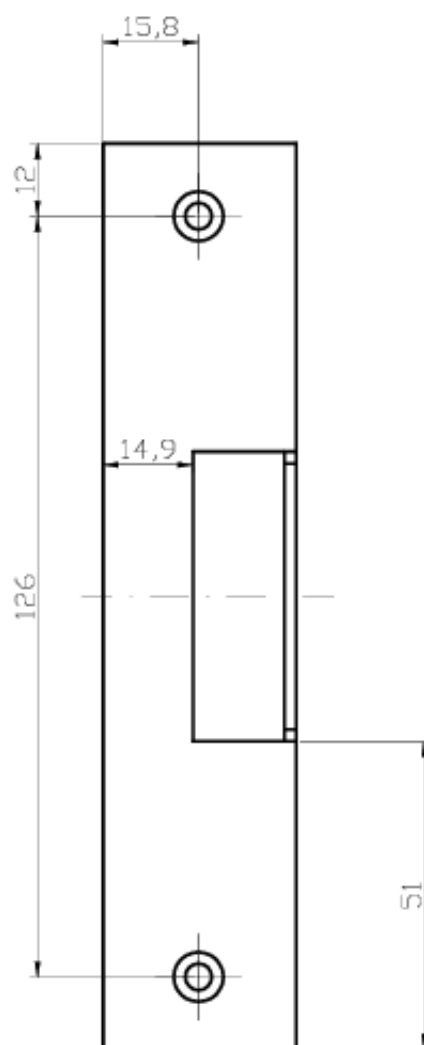

Link do produktu: <https://elektronikadomowa.pl/blacha-montazowa-katownik-krotki-bira-ok-k1-szyld-p-18796.html>

BLACHA MONTAŻOWA KĄTOWNIK KRÓTKI Bira OK-K1 SZYLD

Cena brutto	18,87 zł
Cena netto	15,34 zł
Dostępność	Dostępność 24h.
Czas wysyłki	24 godziny
Numer katalogowy	23047
Kod EAN	5903857584219
Producent	BIRA

Opis produktu

Kątownik (szyld) krótki Bira OK-K1 służy do montażu elektrozaczepów Bira (Hartte) z serii **ES1, S, XS, SHD i XSHD**. Wykonany został z wysokiej jakości stali ocynkowanej.

Przeznaczony jest do drzwi **metalowych, zarówno prawych, jak i lewych.**

Specyfikacja techniczna:

- rodzaj: blacha zaczepowa kątowna
- współpraca: elektrozaczepy serii ES1, S, XS, SHD, XSHD
- przeznaczenie: do drzwi metalowych (lewych i prawych)
- cechy charakterystyczne: ostre rogi
- 4 otwory montażowe
- materiał: stal ocynkowana
- wymiary: 150 x 25/32 x 3 mm

WIDOK
A-A

W zestawie:

- kątownik krótki Bira OK-K1 - 1 szt.