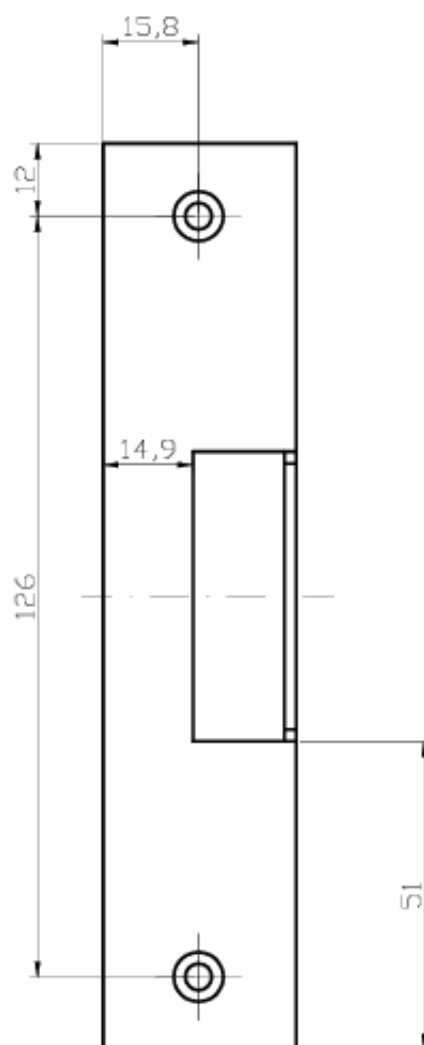

Link do produktu: <https://elektronikadomowa.pl/blacha-montazowa-katownik-krotki-bira-ok-k1-szyld-p-18796.html>

BLACHA MONTAŻOWA KĄTOWNIK KRÓTKI Bira OK-K1 SZYLD

| | |
|------------------|------------------------|
| Cena brutto | 15,29 zł |
| Cena netto | 12,43 zł |
| Dostępność | Dostępność 24h. |
| Czas wysyłki | 24 godziny |
| Numer katalogowy | 23047 |
| Kod EAN | 5903857584219 |
| Producent | BIRA |

Opis produktu

Kątownik (szyld) krótki Bira OK-K1 służy do montażu elektrozaczepów Bira (Hartte) z serii **ES1, S, XS, SHD i XSHD**. Wykonany został z wysokiej jakości stali ocynkowanej.

Przeznaczony jest do drzwi **metalowych, zarówno prawych, jak i lewych.**

Specyfikacja techniczna:

- rodzaj: blacha zaczepowa kątowna
- współpraca: elektrozaczepy serii ES1, S, XS, SHD, XSHD
- przeznaczenie: do drzwi metalowych (lewych i prawych)
- cechy charakterystyczne: ostre rogi
- 4 otwory montażowe
- materiał: stal ocynkowana
- wymiary: 150 x 25/32 x 3 mm

WIDOK
A-A

W zestawie:

- kątownik krótki Bira OK-K1 - 1 szt.