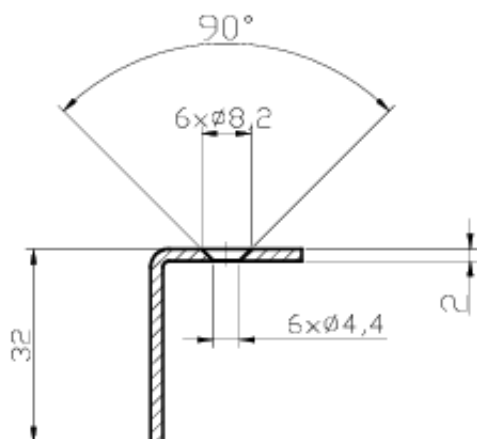

WIDOK
A-A

W zestawie:

- kątownik krótki Bira OK-K1 - 1 szt.