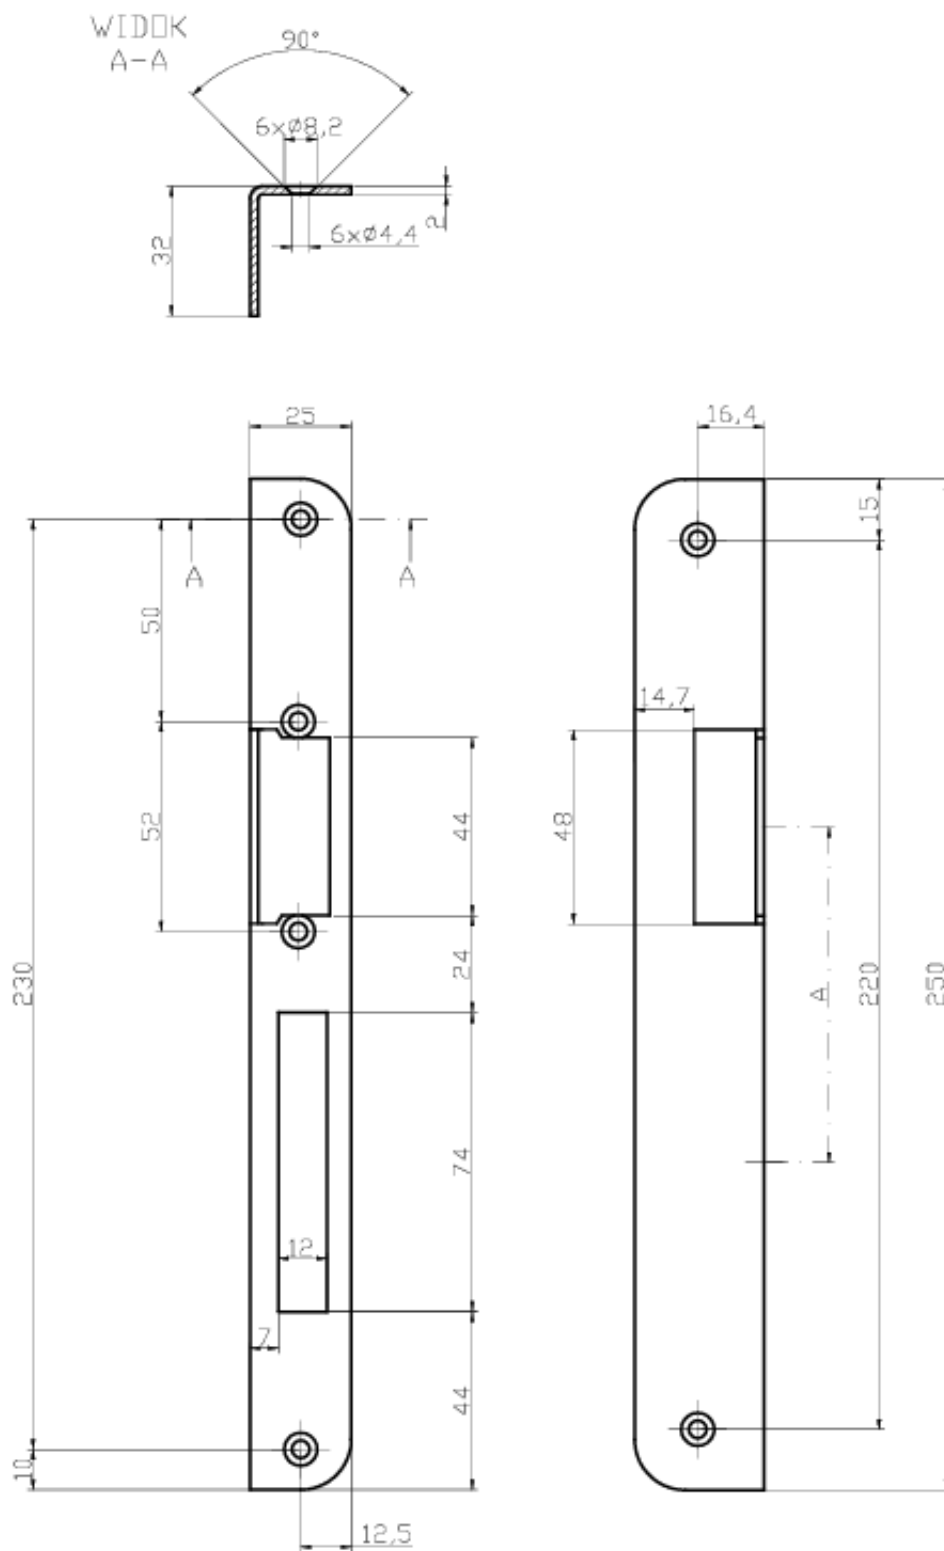

Link do produktu: <https://elektronikadomowa.pl/blacha-montazowa-katownik-dlugi-prawy-bira-ok-k8-szyld-drzwi-drewniane-p-18803.html>

BLACHA MONTAŻOWA KĄTOWNIK DŁUGI PRAWY Bira OK-K8 SZYLD DRZWI DREWNIANE

Cena brutto	28,29 zł
Cena netto	23,00 zł
Dostępność	Dostępność 24h.
Czas wysyłki	24 godziny
Numer katalogowy	23054
Kod EAN	5903857584288
Producent	BIRA

Opis produktu

Kątownik (szyld) długi prawy Bira OK-K8 służy do montażu elektrozaczepów Bira (Hartte) z serii **ES1, S, XS, SHD i XSHD**. Wykonany został z wysokiej jakości stali ocynkowanej. Przeznaczony jest do drzwi **drewnianych prawych**.

Specyfikacja techniczna:

- rodzaj: blacha zaczepowa kątowna
- współpraca: elektrozaczepy serii ES1, S, XS, SHD, XSHD
- przeznaczenie: do drzwi drewnianych prawych
- cechy charakterystyczne: zaokrąglone rogi
- 4 otwory montażowe
- materiał: stal ocynkowana
- wymiary: 250 x 25/32 x 2 mm

A=83 - wymiar między środkiem języka zamka a środkiem otworu podklamkowego

W zestawie:

- kątownik długi prawy Bira OK-K8 - 1 szt.