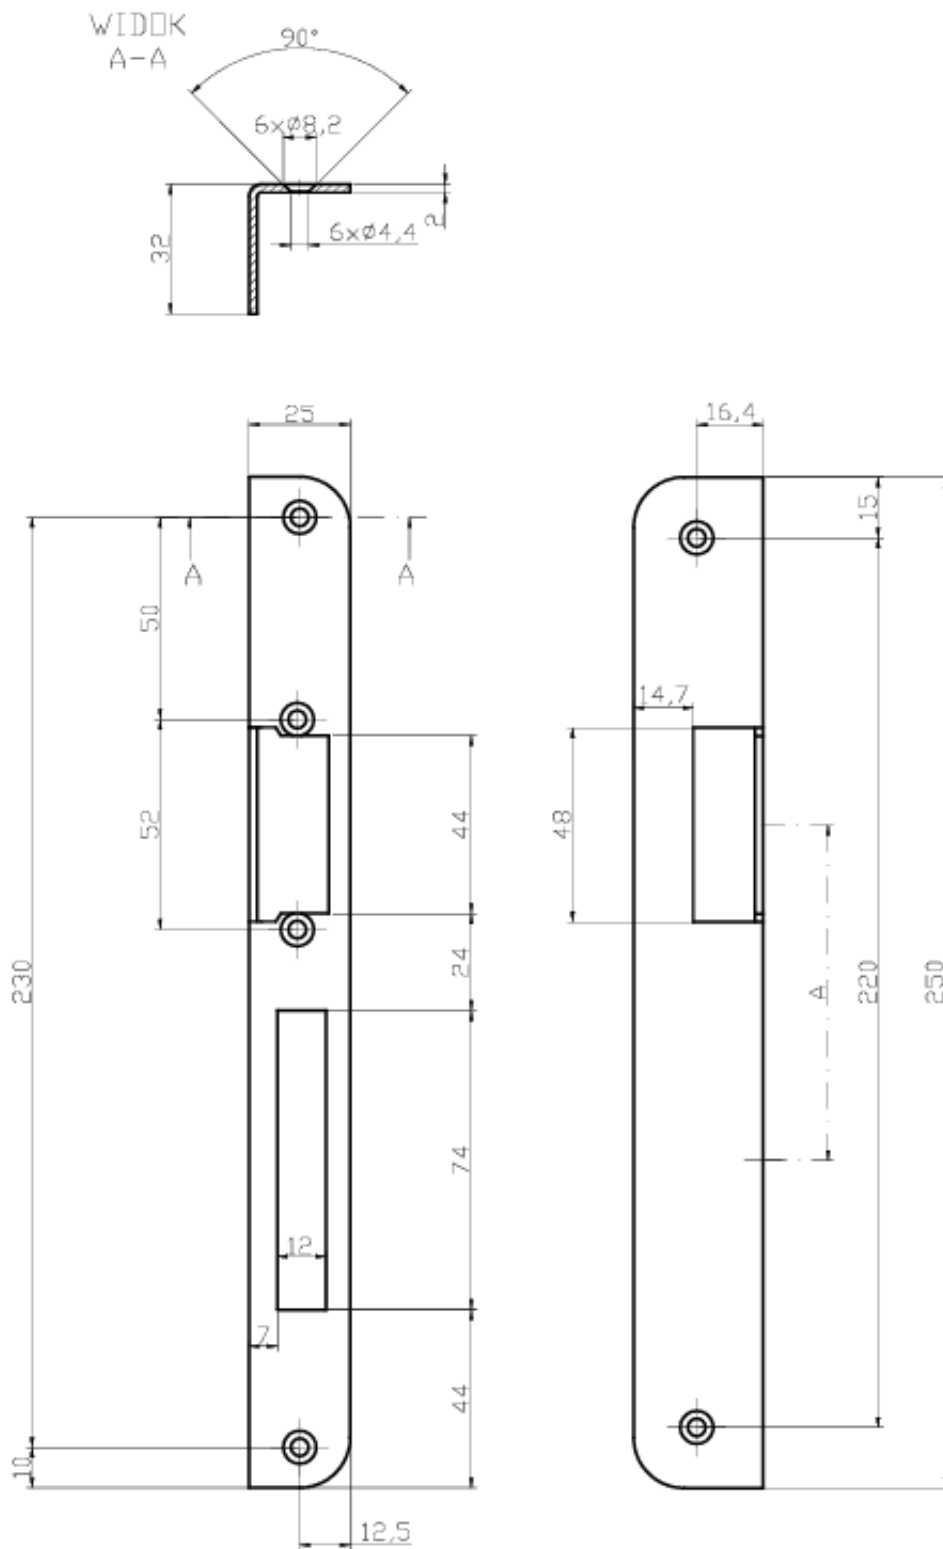

## BLACHA MONTAŻOWA KĄTOWNIK DŁUGI PRAWY Bira OK-K8 SZYLD DRZWI DREWNIANE

Cena brutto	<b>22,90 zł</b>
Cena netto	<b>18,62 zł</b>
Dostępność	<b>Dostępność 24h.</b>
Czas wysyłki	<b>24 godziny</b>
Numer katalogowy	<b>23054</b>
Kod EAN	<b>5903857584288</b>
Producent	<b>BIRA</b>

### Opis produktu

**Kątownik (szyld) długi prawy Bira OK-K8** służy do montażu elektrozaczepów Bira (Hartte) z serii **ES1, S, XS, SHD i XSHD**. Wykonany został z wysokiej jakości stali ocynkowanej. Przeznaczony jest do drzwi **drewnianych prawych**.

#### Specyfikacja techniczna:

- rodzaj: blacha zaczepowa kątowna
- współpraca: elektrozaczepy serii ES1, S, XS, SHD, XSHD
- przeznaczenie: do drzwi drewnianych prawych
- cechy charakterystyczne: zaokrąglone rogi
- 4 otwory montażowe
- materiał: stal ocynkowana
- wymiary: 250 x 25/32 x 2 mm

A=83 - wymiar między środkiem języka zamka a środkiem otworu podklamkowego

**W zestawie:**

- kątownik długi prawy Bira OK-K8 - 1 szt.