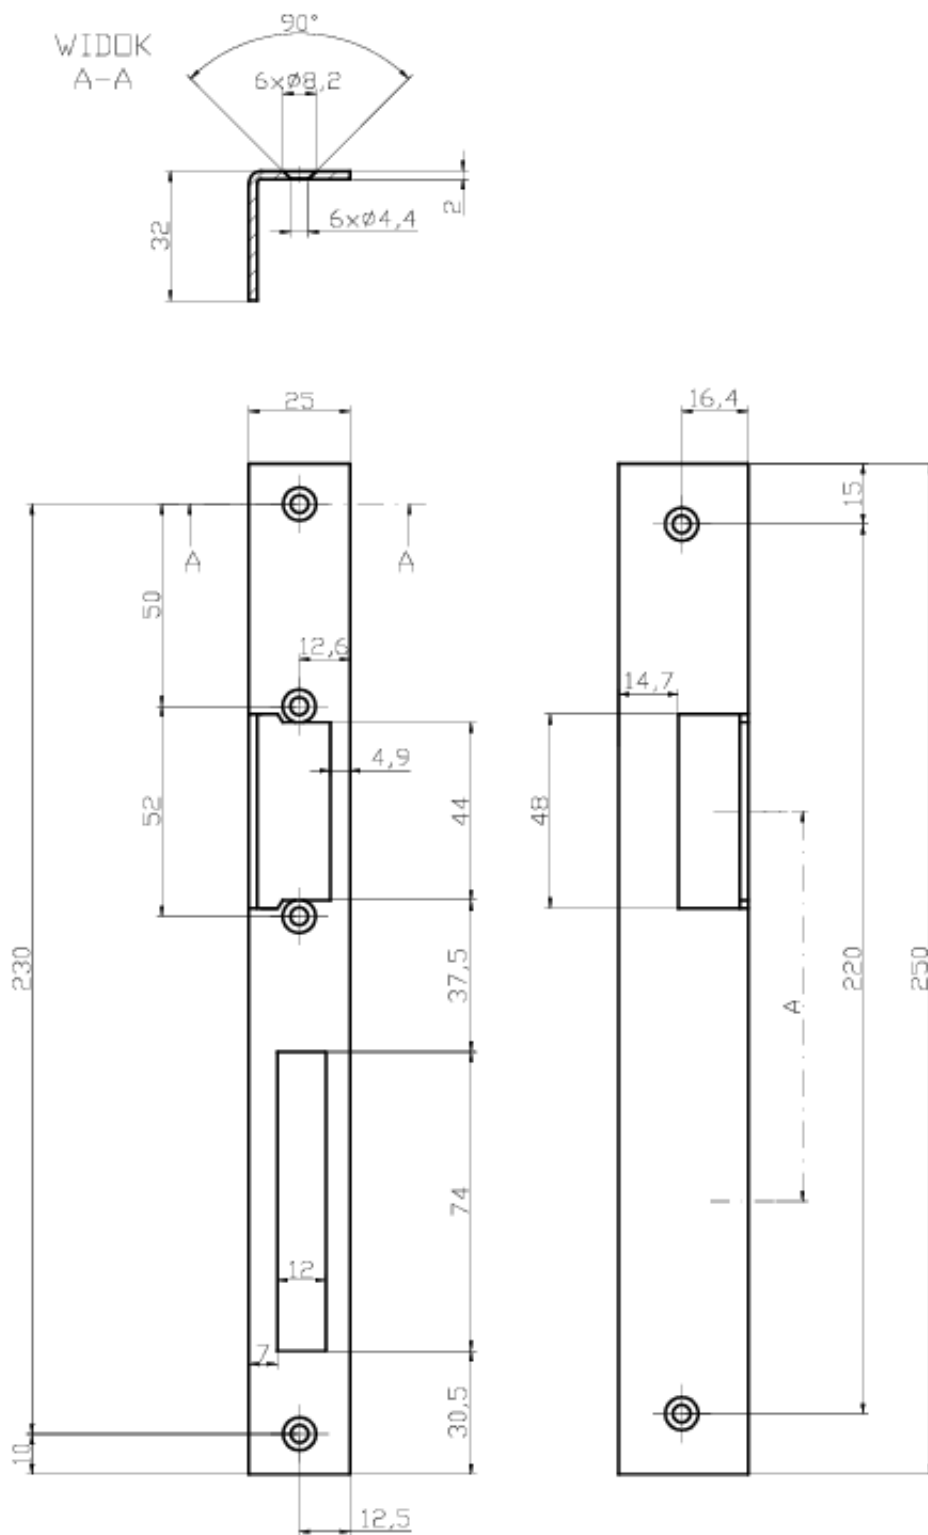

## BLACHA MONTAŻOWA KĄTOWNIK DŁUGI PRAWY Bira OK-K5 SZYLD

Cena brutto	<b>22,63 zł</b>
Cena netto	<b>18,40 zł</b>
Dostępność	<b>Dostępność 24h.</b>
Czas wysyłki	<b>24 godziny</b>
Numer katalogowy	<b>23051</b>
Kod EAN	<b>5903857584257</b>
Producent	<b>BIRA</b>

### Opis produktu

**Kątownik (szyld) długi prawy Bira OK-K5** służy do montażu elektrozaczepów Bira (Hartte) z serii **EL1, GL, ELP, ES1, S, XS, SHD i XSHD**. Wykonany został z wysokiej jakości stali ocynkowanej. Przeznaczony jest do drzwi **metalowych prawych**.

#### Specyfikacja techniczna:

- rodzaj: blacha zaczepowa kątowna
- współpraca: elektrozaczepy serii EL1, GL, ELP, ES1, S, XS, SHD, XSHD
- przeznaczenie: do drzwi metalowych prawych
- cechy charakterystyczne: ostre rogi
- 4 otwory montażowe
- materiał: stal ocynkowana
- wymiary: 250 x 25/32 x 2 mm

A=96,5 - wymiar między środkiem języka zamka a środkiem otworu podklankowego

**W zestawie:**

- kątownik długi prawy Bira OK-K5 - 1 szt.