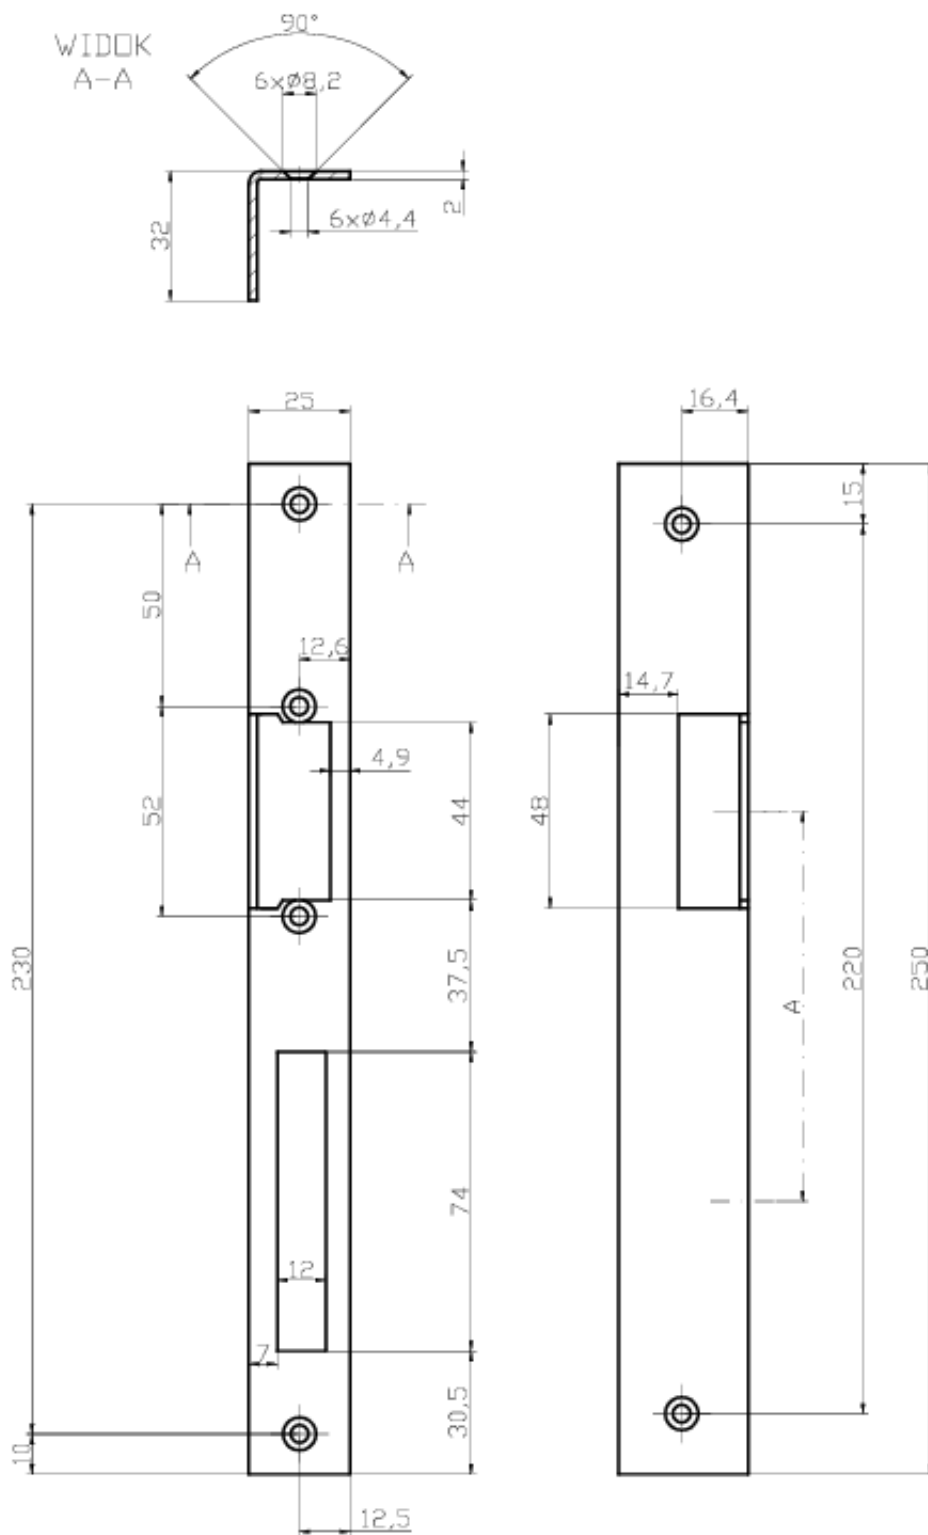

Link do produktu: <https://elektronikadomowa.pl/blacha-montazowa-katownik-dlugi-prawy-bira-ok-k5-szyld-p-18800.html>

BLACHA MONTAŻOWA KĄTOWNIK DŁUGI PRAWY Bira OK-K5 SZYLD

Cena brutto	18,35 zł
Cena netto	14,92 zł
Dostępność	Dostępność 24h.
Czas wysyłki	24 godziny
Numer katalogowy	23051
Kod EAN	5903857584257
Producent	BIRA

Opis produktu

Kątownik (szyld) długi prawy Bira OK-K5 służy do montażu elektrozaczepów Bira (Hartte) z serii **EL1, GL, ELP, ES1, S, XS, SHD i XSHD**. Wykonany został z wysokiej jakości stali ocynkowanej. Przeznaczony jest do drzwi **metalowych prawych**.

Specyfikacja techniczna:

- rodzaj: blacha zaczepowa kątowna
- współpraca: elektrozaczepy serii EL1, GL, ELP, ES1, S, XS, SHD, XSHD
- przeznaczenie: do drzwi metalowych prawych
- cechy charakterystyczne: ostre rogi
- 4 otwory montażowe
- materiał: stal ocynkowana
- wymiary: 250 x 25/32 x 2 mm

A=96,5 - wymiar między środkiem języka zamka a środkiem otworu podklankowego

W zestawie:

- kątownik długi prawy Bira OK-K5 - 1 szt.