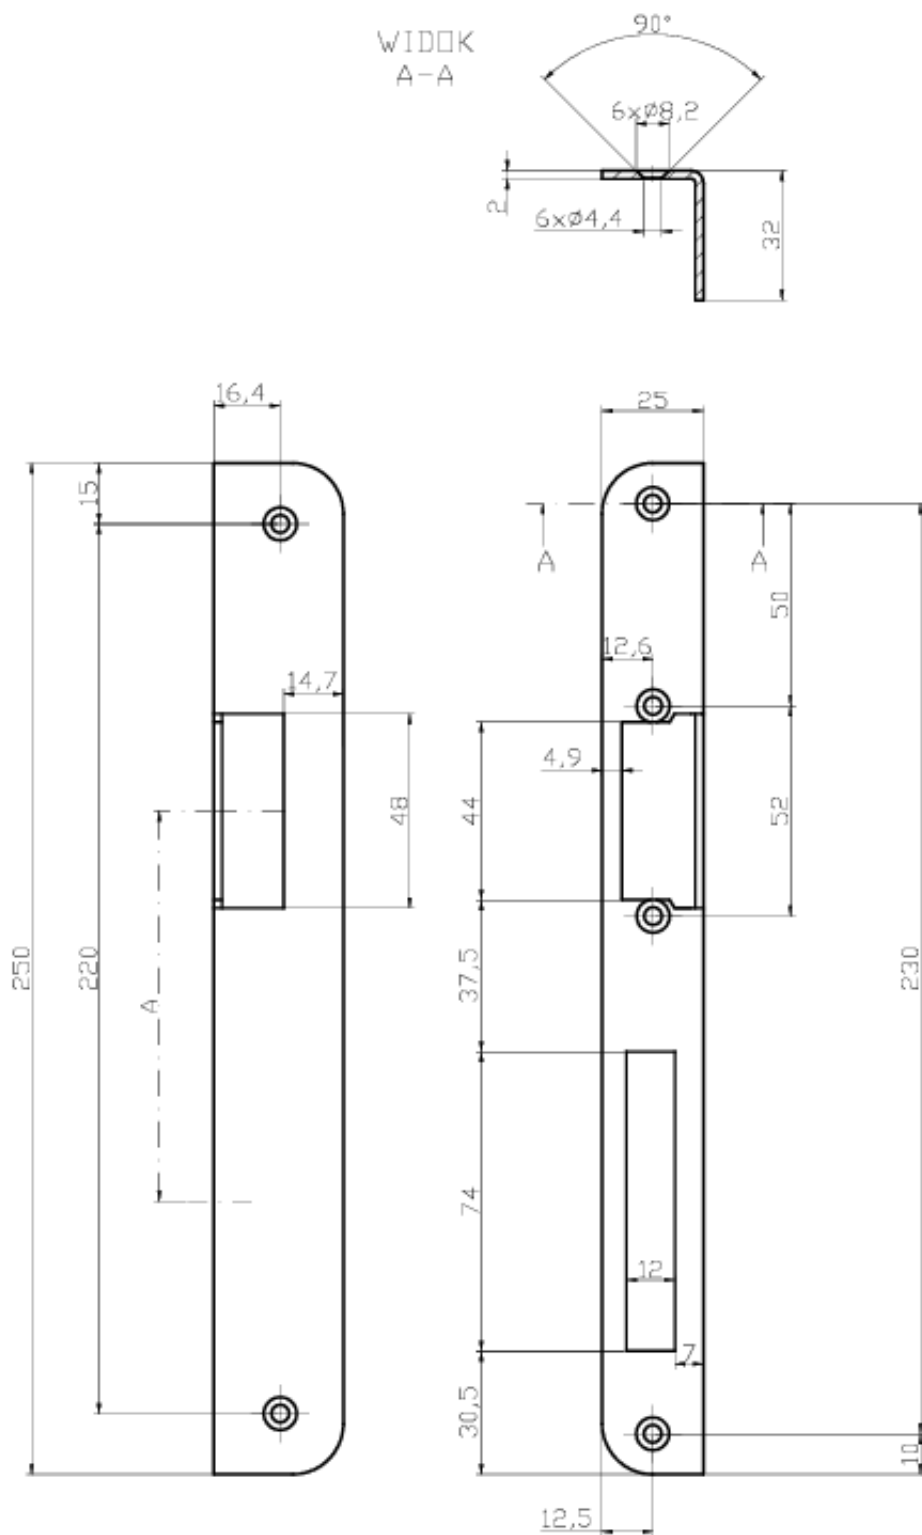

## BLACHA MONTAŻOWA KĄTOWNIK DŁUGI LEWY Bira OK-K7 SZYLD DRZWI DREWNIANE

Cena brutto	<b>28,29 zł</b>
Cena netto	<b>23,00 zł</b>
Dostępność	<b>Dostępność 24h.</b>
Czas wysyłki	<b>24 godziny</b>
Numer katalogowy	<b>23053</b>
Kod EAN	<b>5903857584271</b>
Producent	<b>BIRA</b>

### Opis produktu

**Kątownik (szyld) długi lewy Bira OK-K7** służy do montażu elektrozaczepów Bira (Hartte) z serii **EL1, GL, ELP, ES1, S, XS, SHD i XSHD**. Wykonany został z wysokiej jakości stali ocynkowanej. Przeznaczony jest do drzwi **drewnianych lewych**.

#### Specyfikacja techniczna:

- rodzaj: blacha zaczepowa kątowna
- współpraca: elektrozaczepy serii EL1, GL, ELP, ES1, S, XS, SHD, XSHD
- przeznaczenie: do drzwi drewnianych lewych
- cechy charakterystyczne: zaokrąglone rogi
- 4 otwory montażowe
- materiał: stal ocynkowana
- wymiary: 250 x 25/32 x 2 mm

A=96,5 - wymiar między środkiem języka zamka a środkiem otworu podklamkowego

**W zestawie:**

- kątownik długi lewy Bira OK-K7 - 1 szt.