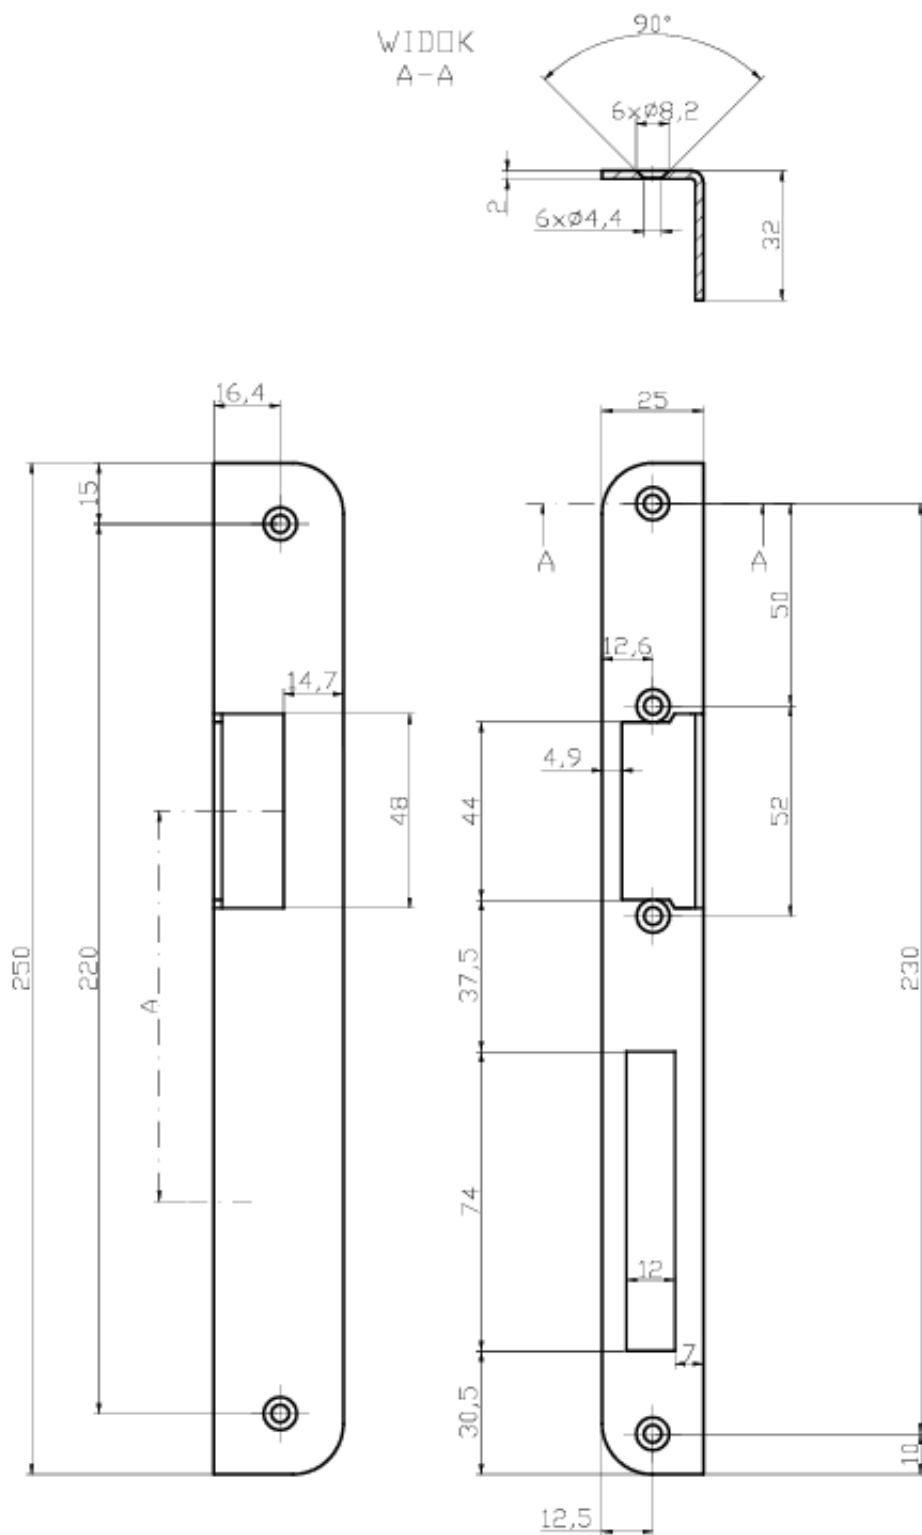

Link do produktu: <https://elektronikadomowa.pl/blacha-montazowa-katownik-dlugi-lewy-bira-ok-k7-szyld-drzwi-drewniane-p-18802.html>

BLACHA MONTAŻOWA KĄTOWNIK DŁUGI LEWY Bira OK-K7 SZYLD DRZWI DREWNIANE

Cena brutto	22,90 zł
Cena netto	18,62 zł
Dostępność	Dostępność 24h.
Czas wysyłki	24 godziny
Numer katalogowy	23053
Kod EAN	5903857584271
Producent	BIRA

Opis produktu

Kątownik (szyld) długi lewy Bira OK-K7 służy do montażu elektrozaczepów Bira (Hartte) z serii **EL1, GL, ELP, ES1, S, XS, SHD i XSHD**. Wykonany został z wysokiej jakości stali ocynkowanej. Przeznaczony jest do drzwi **drewnianych lewych**.

Specyfikacja techniczna:

- rodzaj: blacha zaczepowa kątowna
- współpraca: elektrozaczepy serii EL1, GL, ELP, ES1, S, XS, SHD, XSHD
- przeznaczenie: do drzwi drewnianych lewych
- cechy charakterystyczne: zaokrąglone rogi
- 4 otwory montażowe
- materiał: stal ocynkowana
- wymiary: 250 x 25/32 x 2 mm

A=96,5 - wymiar między środkiem języka zamka a środkiem otworu podklamkowego

W zestawie:

- kątownik długi lewy Bira OK-K7 - 1 szt.