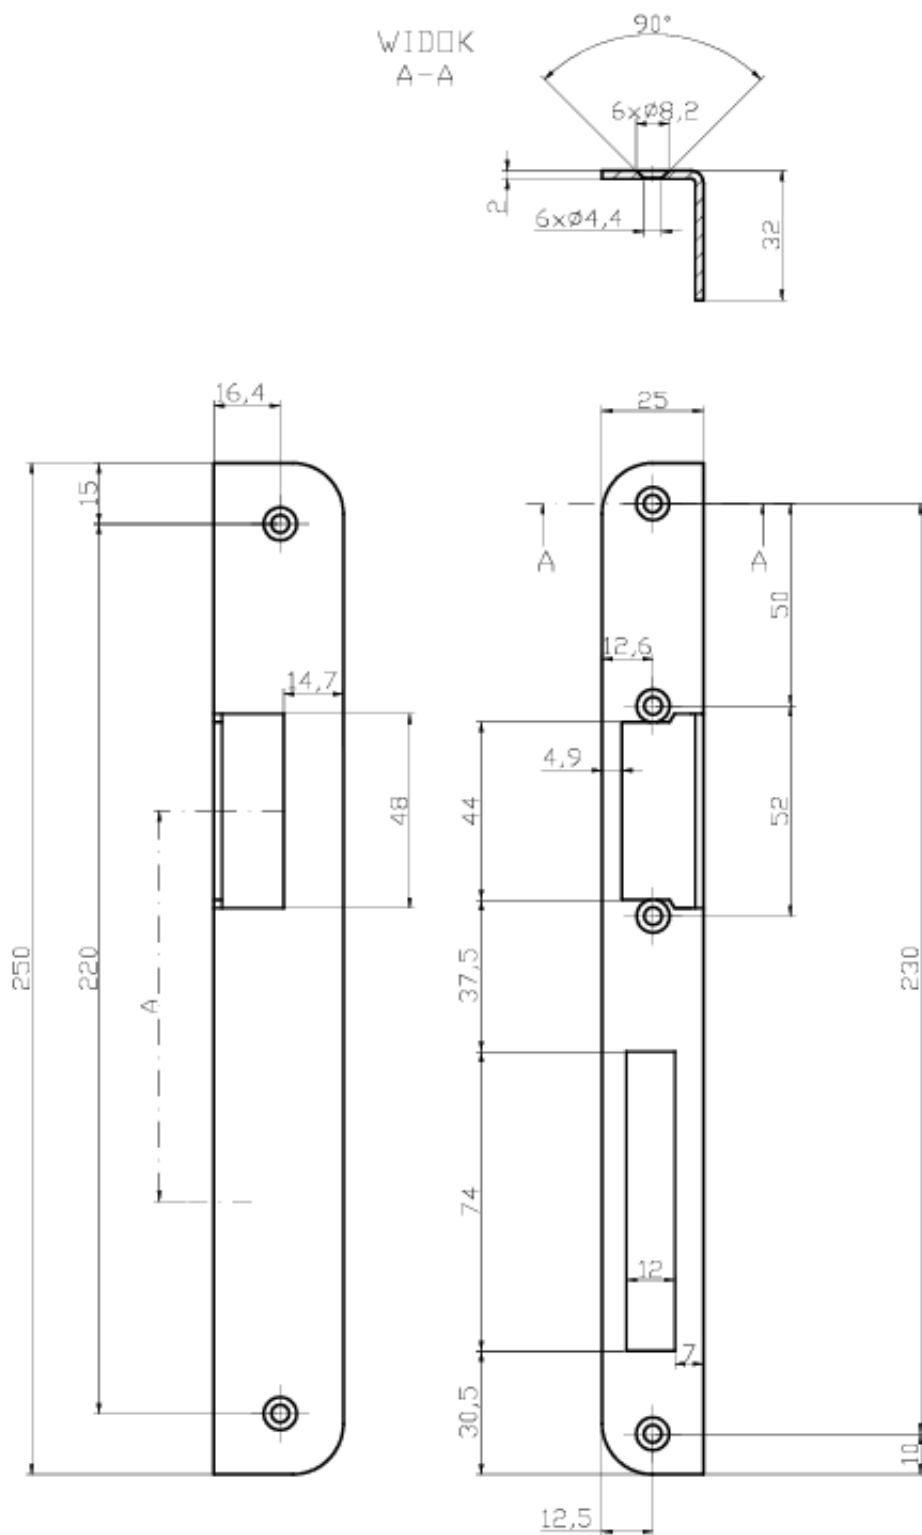

## BLACHA MONTAŻOWA KĄTOWNIK DŁUGI LEWY Bira OK-K7 SZYLD DRZWI DREWNIANE

Cena brutto	<b>28,29 zł</b>
Cena netto	<b>23,00 zł</b>
Dostępność	<b>Dostępność 24h.</b>
Czas wysyłki	<b>24 godziny</b>
Numer katalogowy	<b>23053</b>
Kod EAN	<b>5903857584271</b>
Producent	<b>BIRA</b>

### Opis produktu

**Kątownik (szyld) długi lewy Bira OK-K7** służy do montażu elektrozaczepów Bira (Hartte) z serii **EL1, GL, ELP, ES1, S, XS, SHD i XSHD**. Wykonany został z wysokiej jakości stali ocynkowanej. Przeznaczony jest do drzwi **drewnianych lewych**.

### Specyfikacja techniczna:

- rodzaj: blacha zaczepowa kątowna
- współpraca: elektrozaczepy serii EL1, GL, ELP, ES1, S, XS, SHD, XSHD
- przeznaczenie: do drzwi drewnianych lewych
- cechy charakterystyczne: zaokrąglone rogi
- 4 otwory montażowe
- materiał: stal ocynkowana
- wymiary: 250 x 25/32 x 2 mm

A=96,5 - wymiar między środkiem języka zamka a środkiem otworu podklamkowego

**W zestawie:**

- kątownik długi lewy Bira OK-K7 - 1 szt.