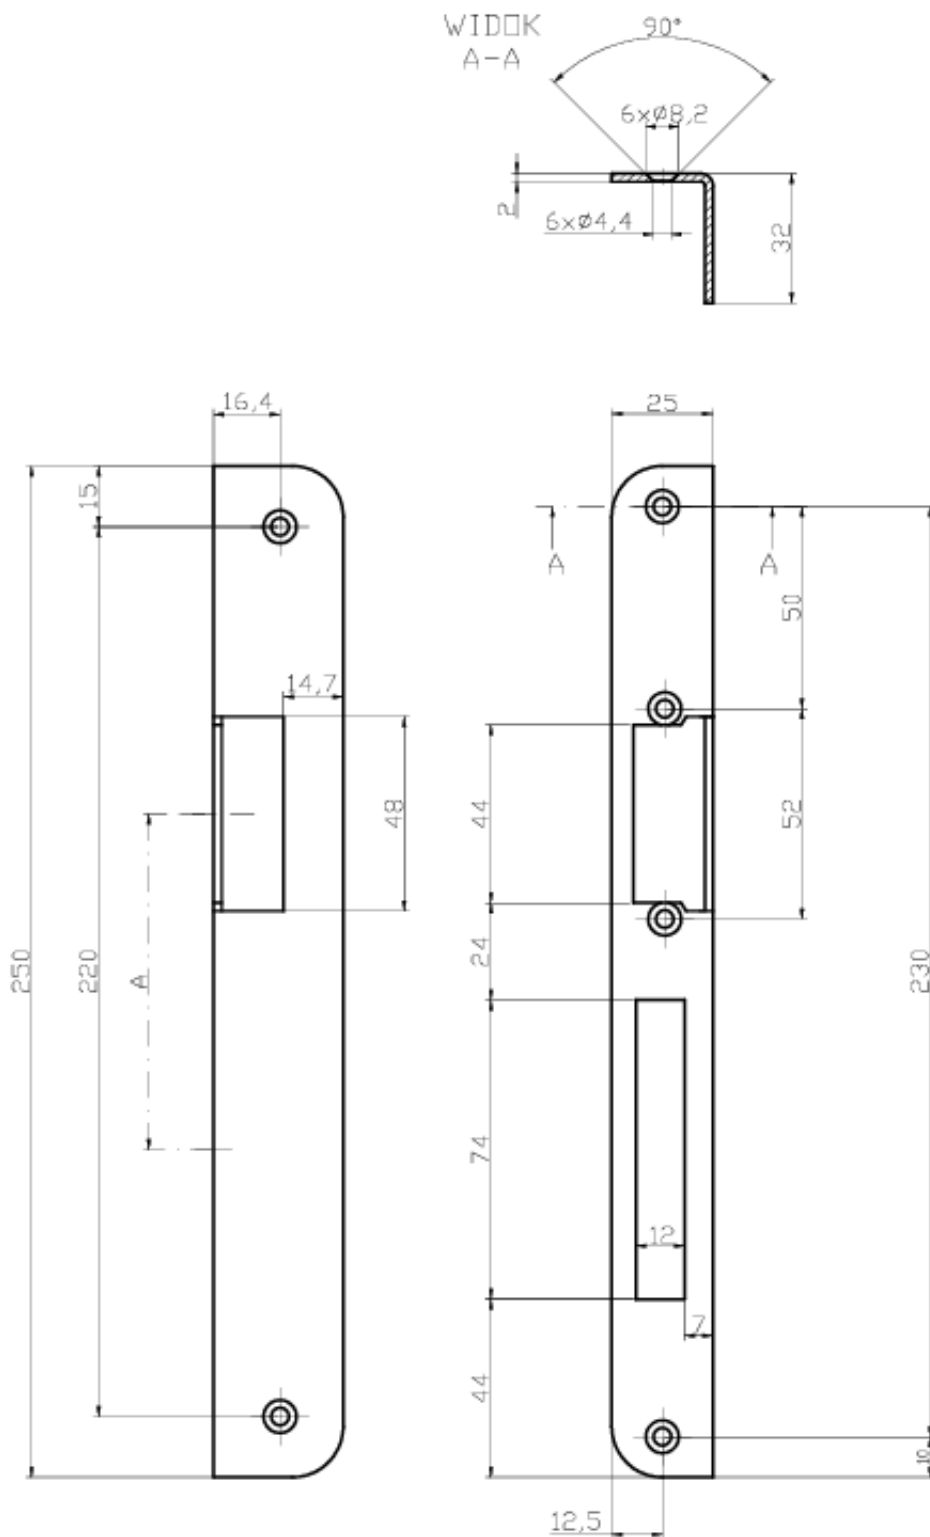

Link do produktu: <https://elektronikadomowa.pl/blacha-montazowa-katownik-dlugi-lewy-bira-ok-k6-szyld-drzwi-drewniane-p-18801.html>

BLACHA MONTAŻOWA KĄTOWNIK DŁUGI LEWY Bira OK-K6 SZYLD DRZWI DREWNIANE

Cena brutto	28,29 zł
Cena netto	23,00 zł
Dostępność	Dostępność 24h.
Czas wysyłki	24 godziny
Numer katalogowy	23052
Kod EAN	5903857584264
Producent	BIRA

Opis produktu

Kątownik (szyld) długi lewy Bira OK-K6 służy do montażu elektrozaczepów Bira (Hartte) z serii **ES1, S, XS, SHD i XSHD**. Wykonany został z wysokiej jakości stali ocynkowanej. Przeznaczony jest do drzwi **drewnianych lewych**.

Specyfikacja techniczna:

- rodzaj: blacha zaczepowa kątowna
- współpraca: elektrozaczepy serii ES1, S, XS, SHD, XSHD
- przeznaczenie: do drzwi drewnianych lewych
- cechy charakterystyczne: zaokrąglone rogi
- 4 otwory montażowe
- materiał: stal ocynkowana
- wymiary: 250 x 25/32 x 2 mm

A=83 - wymiar między środkiem języka zamka a środkiem otworu podklankowego

W zestawie:

- kątownik długi lewy Bira OK-K6 - 1 szt.