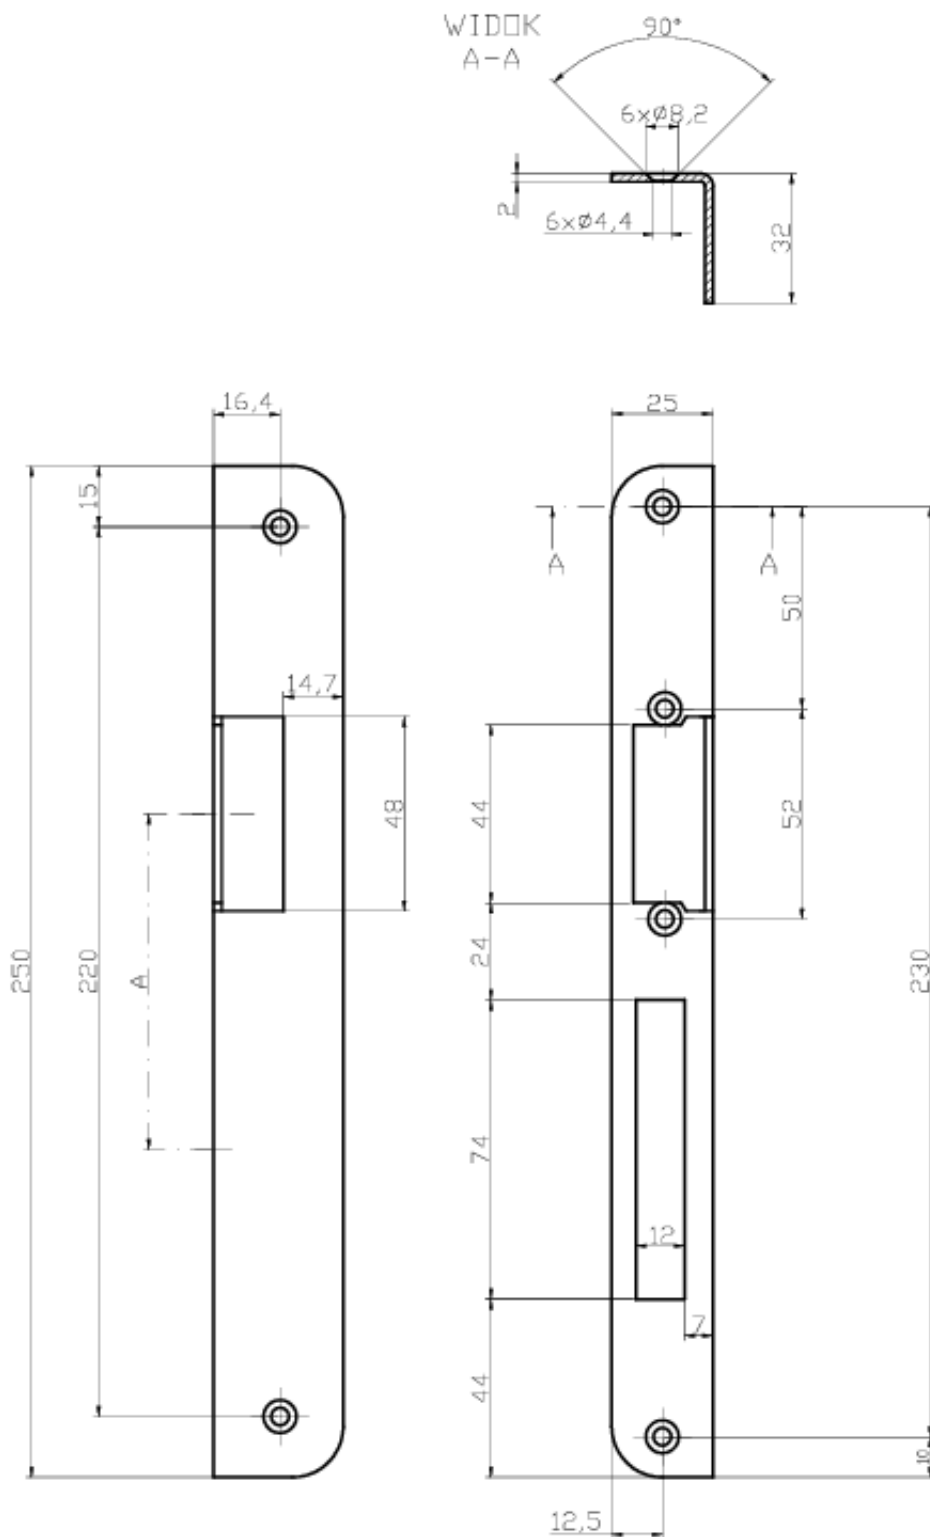

Link do produktu: <https://elektronikadomowa.pl/blacha-montazowa-katownik-dlugi-lewy-bira-ok-k6-szyld-drzwi-drewniane-p-18801.html>

BLACHA MONTAŻOWA KĄTOWNIK DŁUGI LEWY Bira OK-K6 SZYLD DRZWI DREWNIANE

Cena brutto	22,90 zł
Cena netto	18,62 zł
Dostępność	Dostępność 24h.
Czas wysyłki	24 godziny
Numer katalogowy	23052
Kod EAN	5903857584264
Producent	BIRA

Opis produktu

Kątownik (szyld) długi lewy Bira OK-K6 służy do montażu elektrozaczepów Bira (Hartte) z serii **ES1, S, XS, SHD i XSHD**. Wykonany został z wysokiej jakości stali ocynkowanej. Przeznaczony jest do drzwi **drewnianych lewych**.

Specyfikacja techniczna:

- rodzaj: blacha zaczepowa kątowna
- współpraca: elektrozaczepy serii ES1, S, XS, SHD, XSHD
- przeznaczenie: do drzwi drewnianych lewych
- cechy charakterystyczne: zaokrąglone rogi
- 4 otwory montażowe
- materiał: stal ocynkowana
- wymiary: 250 x 25/32 x 2 mm

A=83 - wymiar między środkiem języka zamka a środkiem otworu podklankowego

W zestawie:

- kątownik długi lewy Bira OK-K6 - 1 szt.