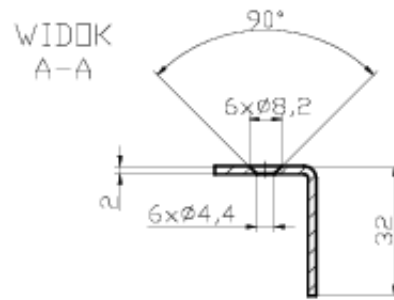

Link do produktu: <https://elektronikadomowa.pl/blacha-montazowa-katownik-dlugi-lewy-bira-ok-k3-szyld-p-18798.html>

BLACHA MONTAŻOWA KĄTOWNIK DŁUGI LEWY Bira OK-K3 SZYLD

Cena brutto	22,63 zł
Cena netto	18,40 zł
Dostępność	Dostępność 24h.
Czas wysyłki	24 godziny
Numer katalogowy	23049
Kod EAN	5903857584233
Producent	BIRA

Opis produktu

Kątownik (szyld) długi lewy Bira OK-K3 służy do montażu elektrozaczepów Bira (Hartte) z serii **ES1, EL1, GL, ELP, S, XS, SHD i XSHD**. Wykonany został z wysokiej jakości stali ocynkowanej. Przeznaczony jest do drzwi **metalowych lewych**.

Specyfikacja techniczna:

- rodzaj: blacha zaczepowa kątowna
- współpraca: elektrozaczepy serii EL1, GL, ELP, ES1, S, XS, SHD, XSHD
- przeznaczenie: do drzwi metalowych lewych
- cechy charakterystyczne: ostre rogi
- 4 otwory montażowe
- materiał: stal ocynkowana
- wymiary: 250 x 25/32 x 2 mm

A=96,5 - wymiar między środkiem języka zamka a środkiem otworu podklamkowego

W zestawie:

- kątownik długi lewy Bira OK-K3 - 1 szt.