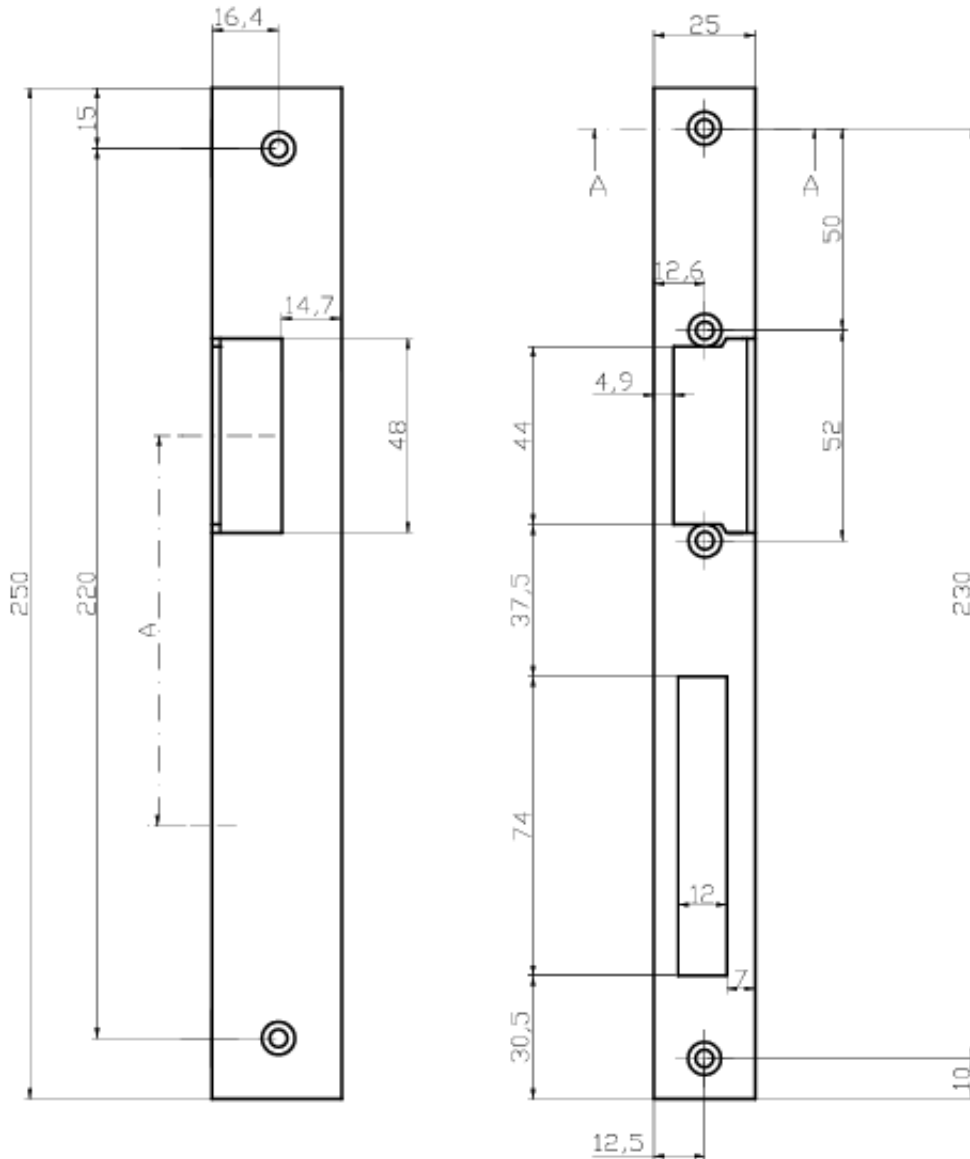

Link do produktu: <https://elektronikadomowa.pl/blacha-montazowa-katownik-dlugi-lewy-bira-ok-k3-szyld-p-18798.html>

BLACHA MONTAŻOWA KĄTOWNIK DŁUGI LEWY Bira OK-K3 SZYLD

Cena brutto	18,35 zł
Cena netto	14,92 zł
Dostępność	Dostępność 24h.
Czas wysyłki	24 godziny
Numer katalogowy	23049
Kod EAN	5903857584233
Producent	BIRA

Opis produktu

Kątownik (szyld) długi lewy Bira OK-K3 służy do montażu elektrozaczepów Bira (Hartte) z serii **ES1, EL1, GL, ELP, S, XS, SHD i XSHD**. Wykonany został z wysokiej jakości stali ocynkowanej. Przeznaczony jest do drzwi **metalowych lewych**.

Specyfikacja techniczna:

- rodzaj: blacha zaczepowa kątowna
- współpraca: elektrozaczepy serii EL1, GL, ELP, ES1, S, XS, SHD, XSHD
- przeznaczenie: do drzwi metalowych lewych
- cechy charakterystyczne: ostre rogi
- 4 otwory montażowe
- materiał: stal ocynkowana
- wymiary: 250 x 25/32 x 2 mm

A=96,5 - wymiar między środkiem języka zamka a środkiem otworu podklamkowego

W zestawie:

- kątownik długi lewy Bira OK-K3 - 1 szt.