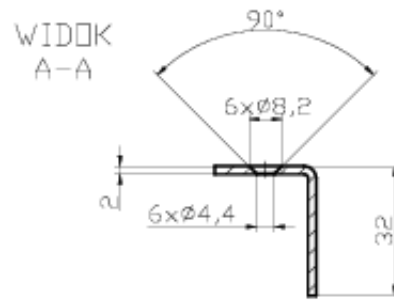

Link do produktu: <https://elektronikadomowa.pl/blacha-montazowa-katownik-dlugi-lewy-bira-ok-k3-szyld-p-18798.html>

BLACHA MONTAŻOWA KĄTOWNIK DŁUGI LEWY Bira OK-K3 SZYLD

Cena brutto	18,35 zł
Cena netto	14,92 zł
Dostępność	Dostępność 24h.
Czas wysyłki	24 godziny
Numer katalogowy	23049
Kod EAN	5903857584233
Producent	BIRA

Opis produktu

Kątownik (szyld) długi lewy Bira OK-K3 służy do montażu elektrozaczepów Bira (Hartte) z serii **ES1, EL1, GL, ELP, S, XS, SHD i XSHD**. Wykonany został z wysokiej jakości stali ocynkowanej. Przeznaczony jest do drzwi **metalowych lewych**.

Specyfikacja techniczna:

- rodzaj: blacha zaczepowa kątowna
- współpraca: elektrozaczepy serii EL1, GL, ELP, ES1, S, XS, SHD, XSHD
- przeznaczenie: do drzwi metalowych lewych
- cechy charakterystyczne: ostre rogi
- 4 otwory montażowe
- materiał: stal ocynkowana
- wymiary: 250 x 25/32 x 2 mm

A=96,5 - wymiar między środkiem języka zamka a środkiem otworu podklamkowego

W zestawie:

- kątownik długi lewy Bira OK-K3 - 1 szt.