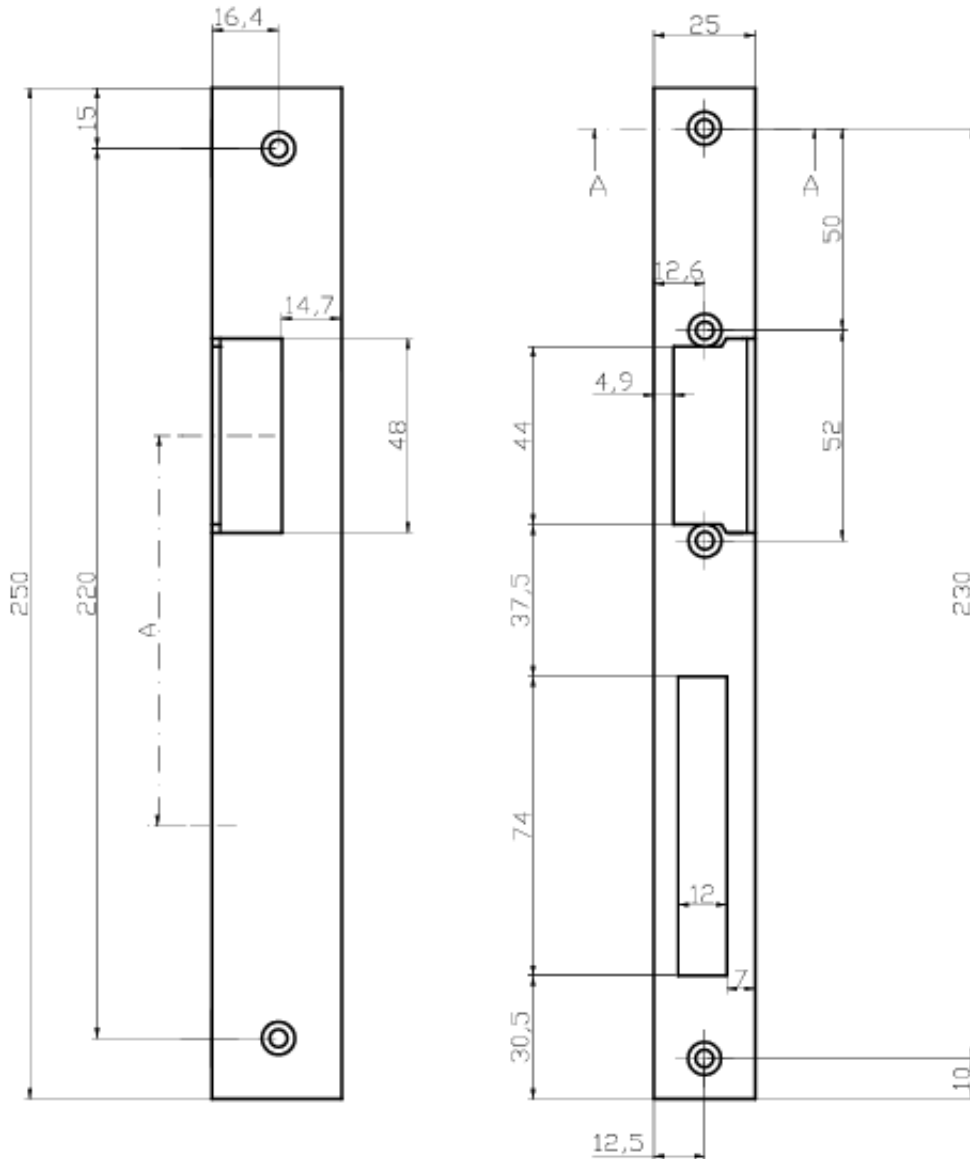

Link do produktu: <https://elektronikadomowa.pl/blacha-montazowa-katownik-dlugi-lewy-bira-ok-k3-szyld-p-18798.html>

BLACHA MONTAŻOWA KĄTOWNIK DŁUGI LEWY Bira OK-K3 SZYLD

Cena brutto	22,63 zł
Cena netto	18,40 zł
Dostępność	Dostępność 24h.
Czas wysyłki	24 godziny
Numer katalogowy	23049
Kod EAN	5903857584233
Producent	BIRA

Opis produktu

Kątownik (szyld) długi lewy Bira OK-K3 służy do montażu elektrozaczepów Bira (Hartte) z serii **ES1, EL1, GL, ELP, S, XS, SHD i XSHD**. Wykonany został z wysokiej jakości stali ocynkowanej. Przeznaczony jest do drzwi **metalowych lewych**.

Specyfikacja techniczna:

- rodzaj: blacha zaczepowa kątowna
- współpraca: elektrozaczepy serii EL1, GL, ELP, ES1, S, XS, SHD, XSHD
- przeznaczenie: do drzwi metalowych lewych
- cechy charakterystyczne: ostre rogi
- 4 otwory montażowe
- materiał: stal ocynkowana
- wymiary: 250 x 25/32 x 2 mm

A=96,5 - wymiar między środkiem języka zamka a środkiem otworu podklamkowego

W zestawie:

- kątownik długi lewy Bira OK-K3 - 1 szt.