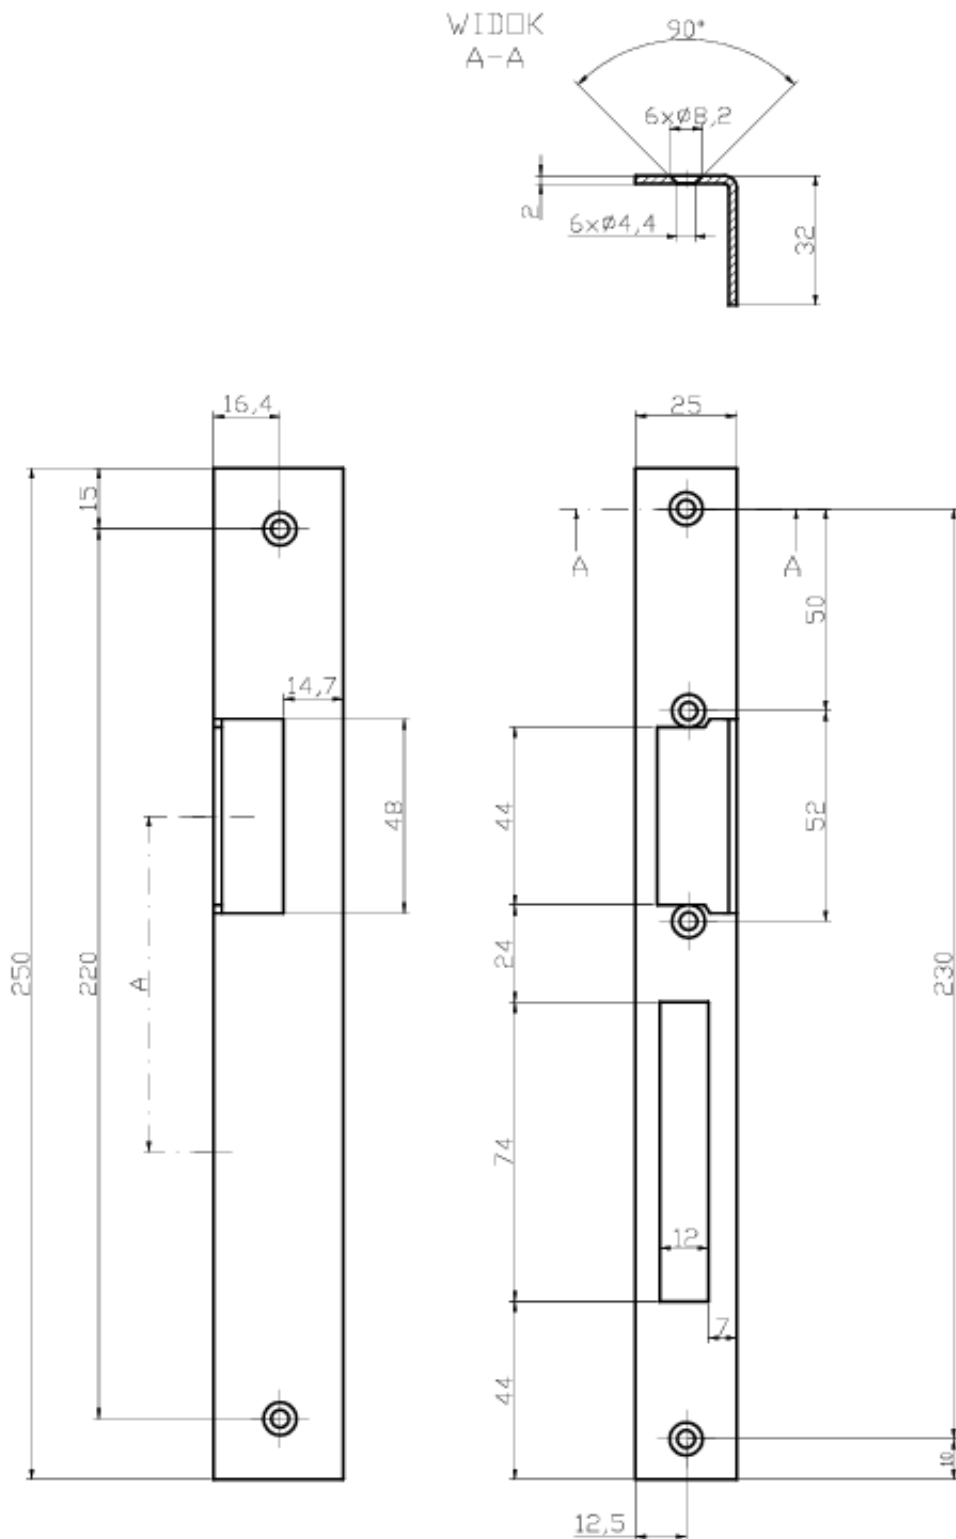

Link do produktu: <https://elektronikadomowa.pl/blacha-montazowa-katownik-dlugi-lewy-bira-ok-k2-szyld-p-18797.html>

BLACHA MONTAŻOWA KĄTOWNIK DŁUGI LEWY Bira OK-K2 SZYLD

Cena brutto	22,63 zł
Cena netto	18,40 zł
Dostępność	Dostępność 24h.
Czas wysyłki	24 godziny
Numer katalogowy	23048
Kod EAN	5903857584226
Producent	BIRA

Opis produktu

Kątownik (szyld) długi lewy Bira OK-K2 służy do montażu elektrozaczepów Bira (Hartte) z serii **ES1, S, XS, SHD i XSHD**. Wykonany został z wysokiej jakości stali ocynkowanej. Przeznaczony jest do drzwi **metalowych lewych**.

Specyfikacja techniczna:

- rodzaj: blacha zaczepowa kątowna
- współpraca: elektrozaczepy serii ES1, S, XS, SHD, XSHD
- przeznaczenie: do drzwi metalowych lewych
- cechy charakterystyczne: ostre rogi
- 4 otwory montażowe
- materiał: stal ocynkowana
- wymiary: 250 x 25/32 x 2 mm

W zestawie:

- kątownik długi lewy Bira OK-K2 - 1 szt.