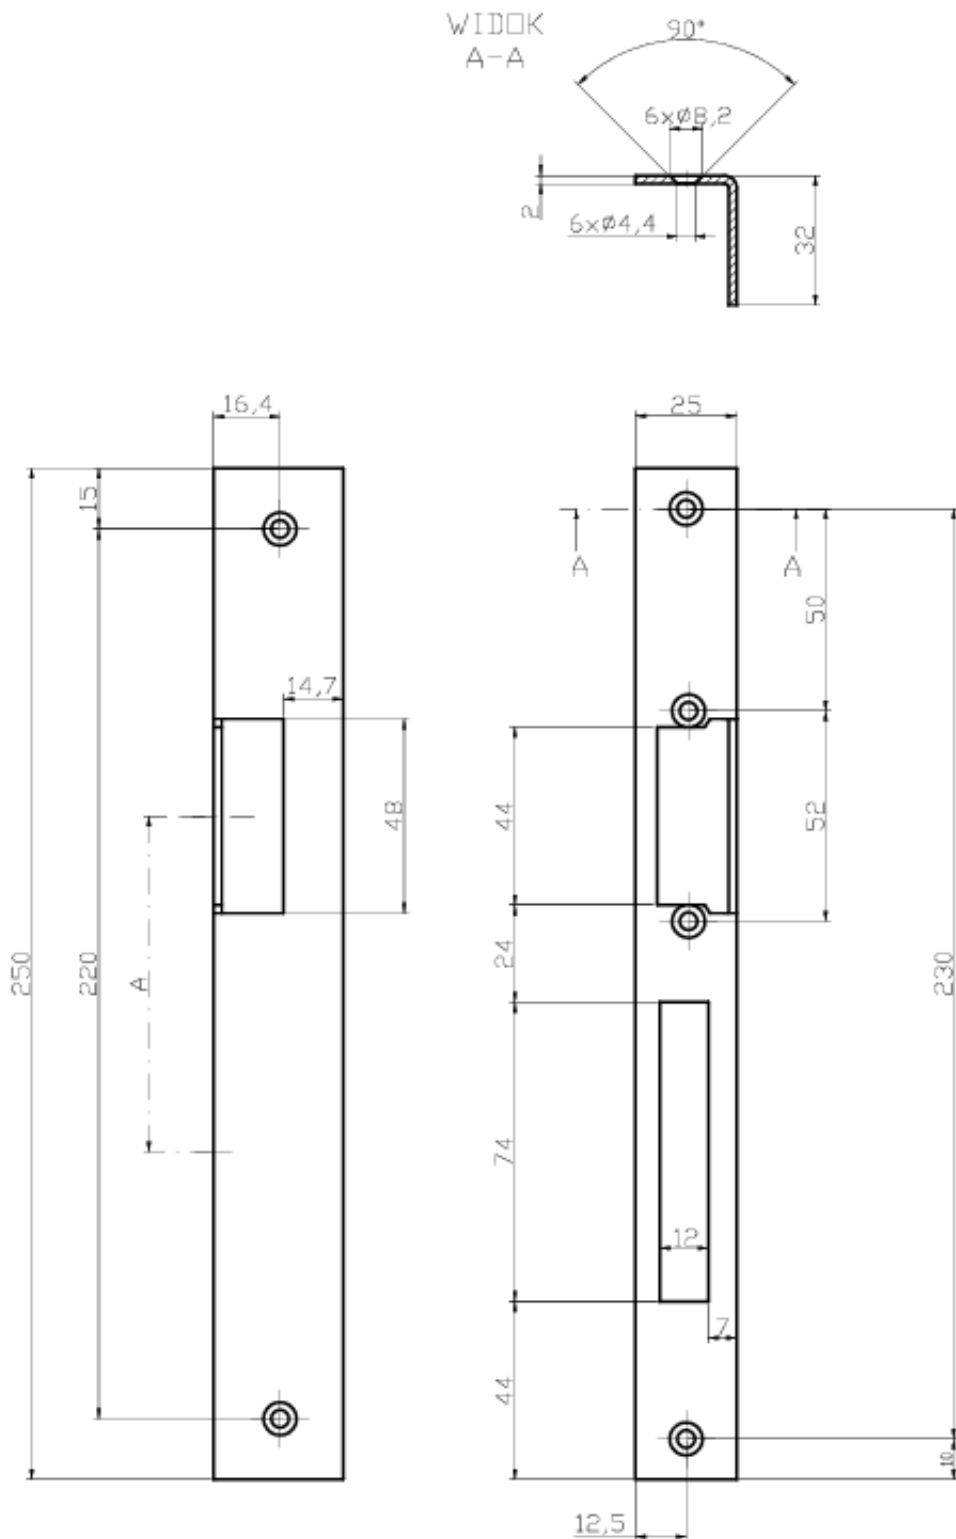

Link do produktu: <https://elektronikadomowa.pl/blacha-montazowa-katownik-dlugi-lewy-bira-ok-k2-szyld-p-18797.html>

BLACHA MONTAŻOWA KĄTOWNIK DŁUGI LEWY Bira OK-K2 SZYLD

Cena brutto	18,35 zł
Cena netto	14,92 zł
Dostępność	Dostępność 24h.
Czas wysyłki	24 godziny
Numer katalogowy	23048
Kod EAN	5903857584226
Producent	BIRA

Opis produktu

Kątownik (szyld) długi lewy Bira OK-K2 służy do montażu elektrozaczepów Bira (Hartte) z serii **ES1, S, XS, SHD i XSHD**. Wykonany został z wysokiej jakości stali ocynkowanej. Przeznaczony jest do drzwi **metalowych lewych**.

Specyfikacja techniczna:

- rodzaj: blacha zaczepowa kątowna
- współpraca: elektrozaczepy serii ES1, S, XS, SHD, XSHD
- przeznaczenie: do drzwi metalowych lewych
- cechy charakterystyczne: ostre rogi
- 4 otwory montażowe
- materiał: stal ocynkowana
- wymiary: 250 x 25/32 x 2 mm

W zestawie:

- kątownik długi lewy Bira OK-K2 - 1 szt.