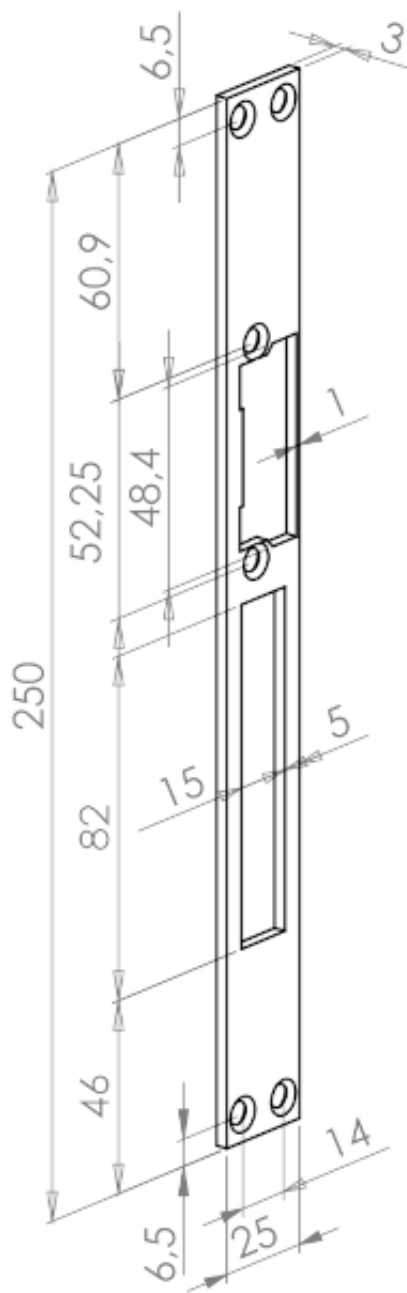

Dane aktualne na dzień: 05-05-2026 04:54

Link do produktu: <https://elektronikadomowa.pl/blacha-listwa-montazowa-plaska-do-elektrozaczezu-z-wyslizgiem-scot-bs-250l-250mm-p-18590.html>

BLACHA LISTWA MONTAŻOWA PŁASKA DO ELEKTROZACZEPU Z WYŚLIZGIEM SCOT BS-250L 250mm

Cena brutto	26,55 zł
Cena netto	21,59 zł
Dostępność	Dostępność - 1-2 dni
Czas wysyłki	24 godziny
Numer katalogowy	22842
Producent	SCOT

Opis produktu

Płaska listwa, blacha montażowa SCOT BS-250L przeznaczona jest do elektrozaczepek SCOT z wyslizgiem.

Długość: 250 mm

Wymiary listwy:

W zestawie:

- blacha SCOT BS-250L - 1 szt.