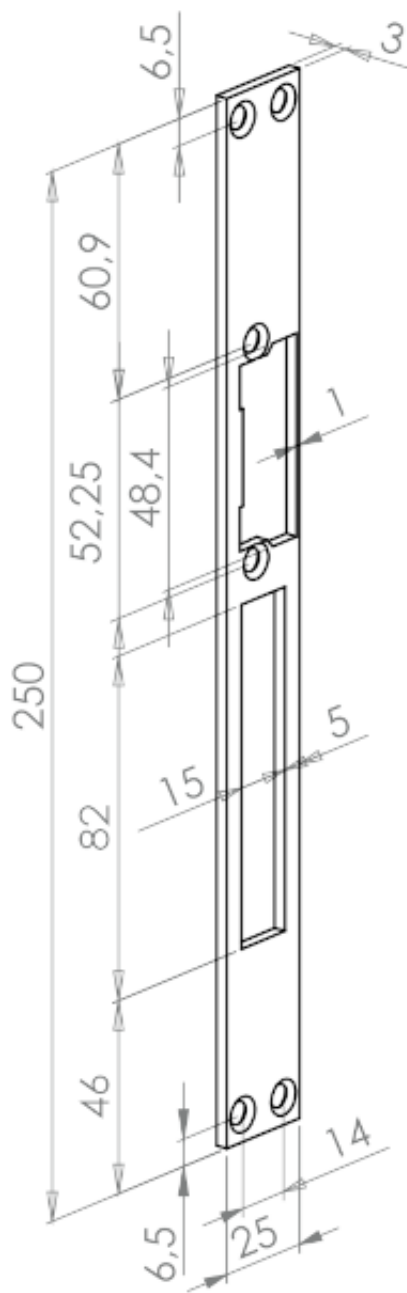

Dane aktualne na dzień: 09-04-2025 10:48

Link do produktu: <https://elektronikadomowa.pl/blacha-listwa-montazowa-plaska-do-elektrozaczezu-z-wyslizgiem-scot-bs-250l-250mm-p-18590.html>

BLACHA LISTWA MONTAŻOWA PŁASKA DO ELEKTROZACZEPU Z WYŚLIZGIEM SCOT BS-250L 250mm

Cena brutto	26,55 zł
Cena netto	21,59 zł
Dostępność	Dostępność - 1-2 dni
Czas wysyłki	24 godziny
Numer katalogowy	22842
Producent	SCOT

Opis produktu

Płaska listwa, blacha montażowa SCOT BS-250L przeznaczona jest do elektrozaczepek SCOT z wyslizgiem.

Długość: 250 mm

Wymiary listwy:

W zestawie:

- blacha SCOT BS-250L - 1 szt.