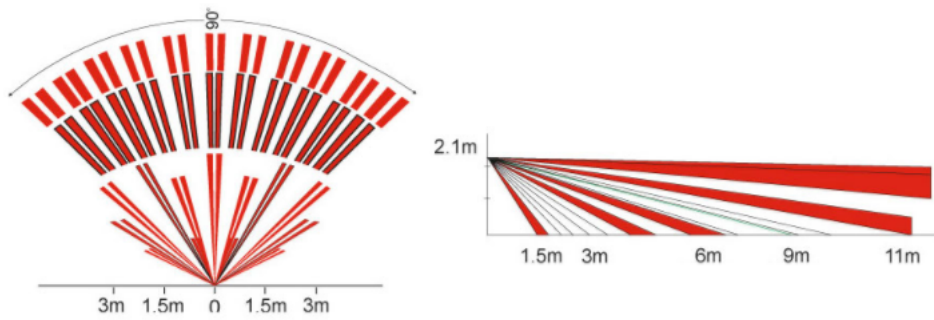

W zestawie:

- bezprzewodowa czujka ruchu PIR Paradox PMD85 - 1 szt;
- bateria alkaliczna AA - 3 szt.