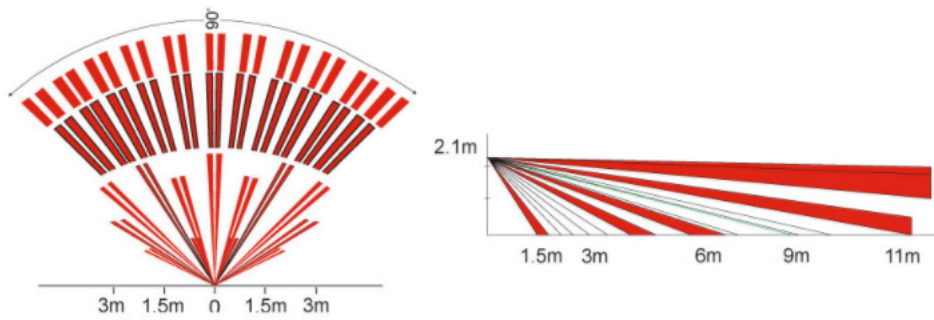

Link do produktu: <https://elektronikadomowa.pl/bezprzewodowa-czujka-ruchu-pir-paradox-pmd85-40kg-pet-p-6101.html>

BEZPRZEWODOWA CZUJKA RUCHU PIR PARADOX PMD85 40kg PET

Cena brutto	386,59 zł
Cena netto	314,30 zł
Dostępność	Chwilowy brak
Czas wysyłki	24 godziny
Numer katalogowy	11333
Producent	Paradox

Opis produktu

Bezprzewodowa czujka ruchu PIR Paradox PMD85 posiada **2 podwójne detektory podczerwieni o zasięgu 11 x 11 m**. Dzięki zastosowaniu zaawansowanych algorytmów analizy sygnałów impulsowych jest **odporna na fałszywe alarmy**. Dodatkowo posiada specjalne soczewki z filtrem UV. Duży zasięg i szeroki kąt widzenia pozwalają na ochronę rozległego obszaru. Możliwość regulacji czułości detekcji oraz **odporność na zwierzęta o wadze do 40kg** pozwalają na montaż urządzenia w miejscach szczególnie narażonych na występowanie fałszywych alarmów. Przeznaczona jest do zastosowań **zewnętrznych - do ochrony obwodowej obiektów**.

Specyfikacja techniczna:

- dwa podwójne elementy detekcyjne
- soczewka Fresnela drugiej generacji, LODIFF®
- zasięg detekcji: 11m x 11m, kąt detekcji: 90°
- odporność na zwierzęta do 40kg
- radiowa komunikacja z centralami Magellan oraz modułami RTX3, RX1
- częstotliwość pracy: 433MHz
- zasięg komunikacji radiowej: ok 70 m z centralami Magellan i modułami RTX3, RX1
- możliwość regulacji poziomów czułości detekcji
- soczewki z filtrem UV
- opatentowana analiza ruchu (bez analogowej obróbki sygnału)
- cyfrowa technologia przetwarzania sygnałów impulsowych
- dioda LED informująca o wykryciu ruchu, alarmie i słabym poziomie baterii
- tryb oszczędzania baterii (3 minutowy czas uśpienia po 2 detekcjach)
- możliwość skorzystania z dodatkowego uchwytu SB85 ułatwiającego montaż
- szybkość wykrywanego ruchu: 0.2 do 3.5m/s
- temperatura pracy: -35°C ... +50°C
- wysokość instalacji: 2.1m
- zasilanie: 3x AA baterie alkaliczne (średni czas żywotności baterii: zależny od temperatury otoczenia oraz częstotliwości detekcji)