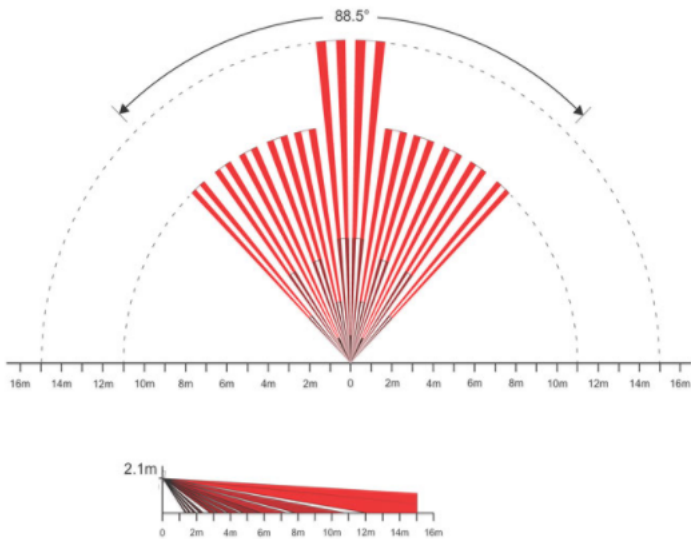

### Opis produktu

**Bezprzewodowa czujka ruchu PIR Paradox PMD2P** posiada **podwójny detektor podczerwieni o zasięgu 11 x 11 m**. Dzięki zastosowaniu zaawansowanych algorytmów analizy sygnałów impulsowych jest **odporna na fałszywe alarmy**. Duży zasięg i szeroki kąt widzenia pozwalają na ochronę rozległego obszaru. Możliwość regulacji czułości detekcji oraz **odporność na zwierzęta o wadze do 18kg** pozwalają na montaż urządzenia w miejscach szczególnie narażonych na występowanie fałszywych alarmów.

### Specyfikacja techniczna:

- podwójny element detekcyjny
- soczewka Fresnela drugiej generacji, LODIFF®
- zasięg detekcji: 11m x 11m, kąt detekcji: 88.5°
- odporność na zwierzęta do 18kg
- radiowa komunikacja z centralami Magellan oraz modułami RTX3, RX1
- częstotliwość pracy: 433MHz
- zasięg komunikacji radiowej: ok 70m z centralami Magellan i modułami RTX3, RX1
- szybkość wykrywanego ruchu: 0.2 do 3.5 m/s
- możliwość regulacji czułości detekcji
- opatentowana analiza ruchu (bez analogowej obróbki sygnału)
- cyfrowa technologia przetwarzania sygnałów impulsowych
- dioda LED informująca o wykryciu ruchu, alarmie
- tryb oszczędzania baterii (3 minutowy czas uśpienia po 2 detekcjach)
- możliwość skorzystania z dodatkowego uchwytu SB85 ułatwiającego montaż
- zgodność z normą EN50131 Grade 2
- wysokość instalacji: 2.1 m
- temperatura pracy: 0°C ... +50°C
- zasilanie: 3x AAA baterie alkaliczne (średni czas żywotności baterii: zależny od temperatury otoczenia oraz częstotliwości detekcji)
- pobór prądu: 31 uA (czuwanie), 15 mA (max.)
- wymiary: 6.5 x 12.5 x 5.2 cm