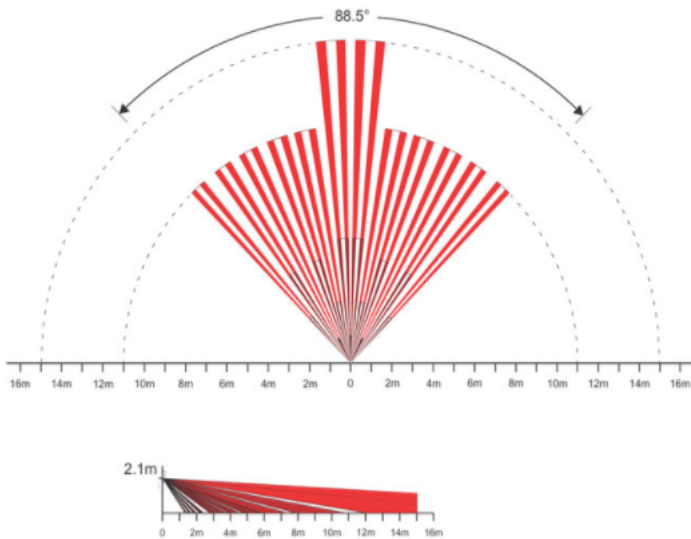

## BEZPRZEWODOWA CZUJKA RUCHU PIR PARADOX PMD2P 433MHZ

Cena brutto	<b>214,39 zł</b>
Cena netto	<b>174,30 zł</b>
Dostępność	<b>Dostępność 24h.</b>
Czas wysyłki	<b>24 godziny</b>
Numer katalogowy	<b>06131</b>
Producent	<b>Paradox</b>

### Opis produktu

**Bezprzewodowa czujka ruchu PIR Paradox PMD2P** posiada **podwójny detektor podczerwieni o zasięgu 11 x 11 m**. Dzięki zastosowaniu zaawansowanych algorytmów analizy sygnałów impulsowych jest **odporna na fałszywe alarmy**. Duży zasięg i szeroki kąt widzenia pozwalają na ochronę rozległego obszaru. Możliwość regulacji czułości detekcji oraz **odporność na zwierzęta o wadze do 18kg** pozwalają na montaż urządzenia w miejscach szczególnie narażonych na występowanie fałszywych alarmów.

### Specyfikacja techniczna:

- podwójny element detekcyjny
- soczewka Fresnela drugiej generacji, LODIFF®
- zasięg detekcji: 11m x 11m, kąt detekcji: 88.5°
- odporność na zwierzęta do 18kg
- radiowa komunikacja z centralami Magellan oraz modułami RTX3, RX1
- częstotliwość pracy: 433MHz
- zasięg komunikacji radiowej: ok 70m z centralami Magellan i modułami RTX3, RX1
- szybkość wykrywanego ruchu: 0.2 do 3.5 m/s
- możliwość regulacji czułości detekcji
- opatentowana analiza ruchu (bez analogowej obróbki sygnału)
- cyfrowa technologia przetwarzania sygnałów impulsowych
- dioda LED informująca o wykryciu ruchu, alarmie
- tryb oszczędzania baterii (3 minutowy czas uśpienia po 2 detekcjach)
- możliwość skorzystania z dodatkowego uchwytu SB85 ułatwiającego montaż
- zgodność z normą EN50131 Grade 2
- wysokość instalacji: 2.1 m
- temperatura pracy: 0°C ... +50°C
- zasilanie: 3x AAA baterie alkaliczne (średni czas żywotności baterii: zależny od temperatury otoczenia oraz częstotliwości detekcji)
- pobór prądu: 31 uA (czuwanie), 15 mA (max.)
- wymiary: 6.5 x 12.5 x 5.2 cm