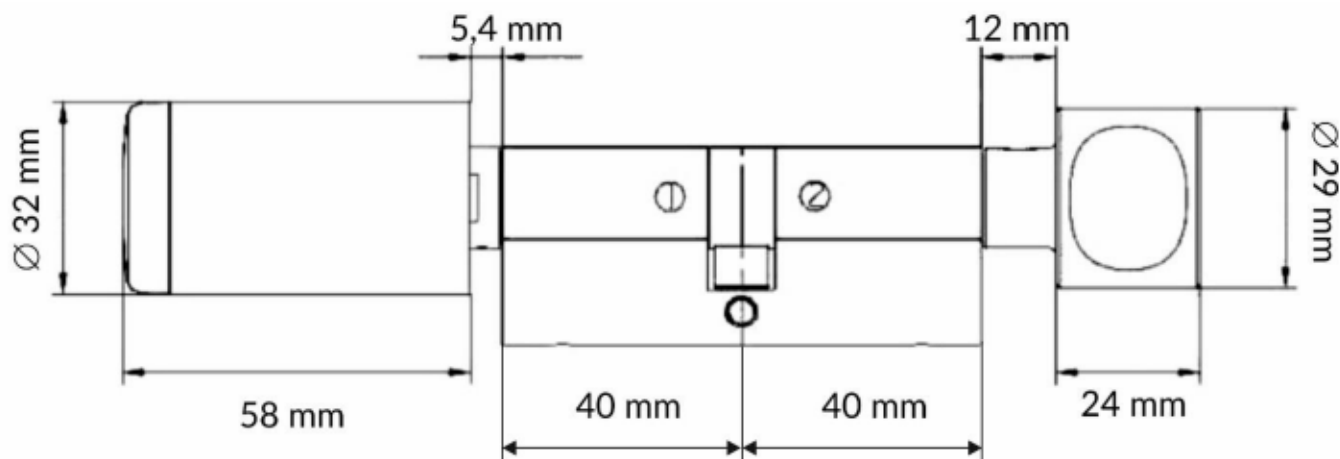

Opis produktu

Bezprzewodowa wkładka ORNO OR-ZS-852 może być stosowana w standardowych drzwiach. Posiada **czytnik zbliżeniowy Mifare 13,56 MHz**, która umożliwia sterowanie za pomocą breloków lub kart w tej częstotliwości. Obsługa możliwa jest także przez aplikację **"ZealingSmart"** na telefon z systemem iOS / Android. Ponadto, **jednemu identyfikatorowi użytkownika można nadać uprawnienia do wielu wkładek**, a także - gdy zajdzie taka potrzeba - można wylogować użytkownika i odebrać mu możliwość otwierania drzwi. Montaż urządzenia nie wymaga żadnego okablowania. Posiada **wodoodporną obudowę**, która chroni go przed złymi warunkami atmosferycznymi i pozwala na montaż w drzwiach zewnętrznych.

Specyfikacja techniczna:

- standard kart/breloków: 13.56 MHz standardu ISO/IEC 14443A i Mifare
- tryby pracy: brelok / karta zbliżeniowa lub Bluetooth (aplikacja mobilna)
- rozmiar wkładki: **40 / 40 mm**
- system operacyjny: iOS 7.0 / Android 4.3
- zgodność z normą: EN 15684:2012 okucia budowlane, wkładki mechatroniczne do zamków
- materiał: stal nierdzewna
- stopień ochrony: IP65
- zasilanie: bateria CR123 (w zestawie)
- waga netto: 0,56 kg