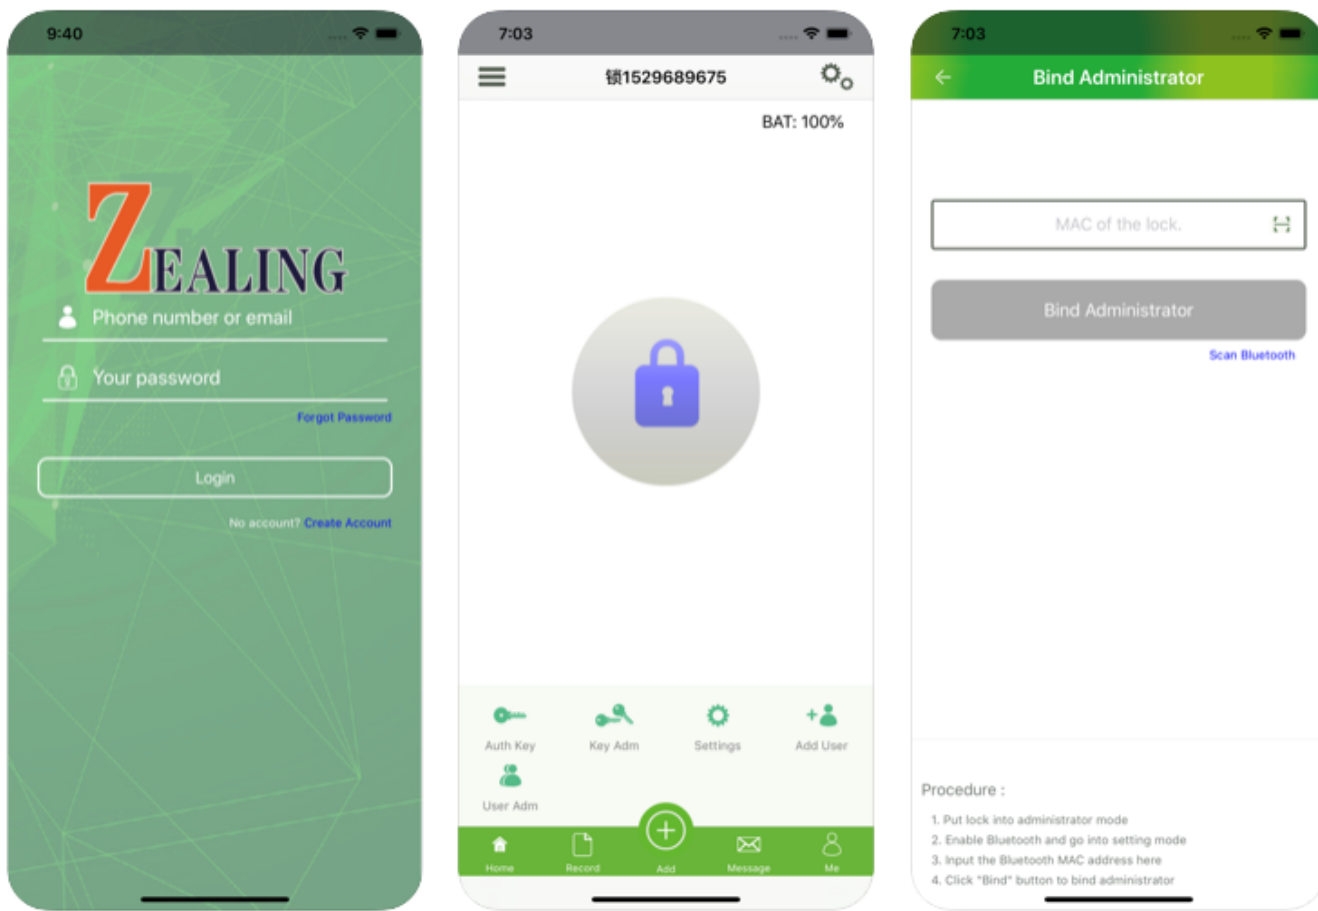

Link do produktu: <https://elektronikadomowa.pl/bateryjna-wkladka-or-no-or-zs-852-czytnik-mifare-ip65-p-9471.html>

BATERYJNA WKŁADKA ORNO OR-ZS-852 CZYTNIK MIFARE IP65

Cena brutto	544,49 zł
Cena netto	442,67 zł
Dostępność	Dostępny
Czas wysyłki	24 godziny
Numer katalogowy	1478
Kod EAN	5908254802720
Producent	Orno

Opis produktu

Bezprzewodowa wkładka ORNO OR-ZS-852 może być stosowana w standardowych drzwiach. Posiada **czytnik zbliżeniowy Mifare 13,56 MHz**, która umożliwia sterowanie za pomocą breloków lub kart w tej częstotliwości. Obsługa możliwa jest także przez aplikację **"ZealingSmart"** na telefon z systemem iOS / Android. Ponadto, **jednemu identyfikatorowi użytkownika można nadać uprawnienia do wielu wkładek**, a także - gdy zajdzie taka potrzeba - można wylogować użytkownika i odebrać mu możliwość otwierania drzwi. Montaż urządzenia nie wymaga żadnego okablowania. Posiada **wodoodporną obudowę**, która chroni go przed złymi warunkami atmosferycznymi i pozwala na montaż w drzwiach zewnętrznych.

Cechy produktu:

- obsługa za pomocą karty/breloka Mifare 13,56 MHz
- aplikacja mobilna "ZealingSmart" (iOS - sklep App store; Android - [stad](#)), umożliwia dodawanie nowych zamków
- zabezpieczenie przed nieuprawnionym otwarciem zgodnie z normą EN 15684:2012
- możliwe jest otwieranie zamka poza siecią (tryb offline)
- 3 rodzaje kluczy tymczasowych:
 - Interval (przedział czasu): określamy datę rozpoczęcia i zakończenia otwarcia - min. 1 dzień
 - Alarm mode (cykliczny przedział czasu): wybieramy konkretny dzień lub dni tygodnia - min. 1 minuta
 - Count (odliczanie): określimy ilość wejść