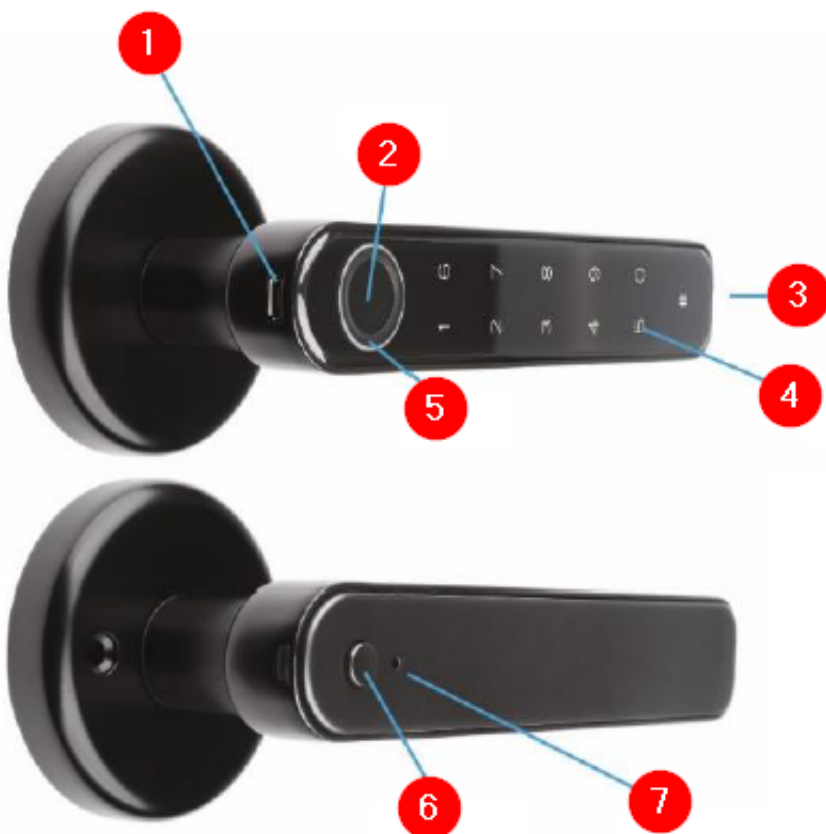

Link do produktu: <https://elektronikadomowa.pl/bateryjna-klamka-virone-cdl-1b-pin-odcisk-palca-bluetooth-p-16106.html>

BATERYJNA KLAMKA Virone CDL-1/B PIN ODCISK PALCA BLUETOOTH

Cena brutto	337,89 zł
Cena netto	274,71 zł
Dostępność	Dostępność - 1-2 dni
Czas wysyłki	24 godziny
Numer katalogowy	20446
Kod EAN	5908254826801
Producent	VIRONE

Opis produktu

Bateryjna klamka Virone CDL-1/B może być stosowana w drzwiach **prawych i lewych**, w miejscu tradycyjnej klamki. Wyposażono ją w **dotykową klawiaturę i czytnik linii papilarnych**.

Wejście do budynku lub pomieszczenia możliwe jest po:

Klamkę można zamontować w drzwiach o grubości **35 - 50 mm**.

Posiada awaryjną wkładkę patentową (do otwarcia drzwi w sytuacji awarii elektroniki) oraz gniazdo ładowania USB-C na wypadek rozładowania baterii.

Cechy produktu:

- zastosowanie: drzwi prawe i lewe
- otwarcie za pomocą kodu PIN, zeskanowanie wprowadzonego wcześniej odcisku palca lub aplikacji na telefon (połączenie bluetooth)
- grubość drzwi: 35 - 50 mm
- średnica otworu drzwiowego: 25-50 mm
- średnica otworu w krawędzi drzwi: 23-25mm
- odległość pomiędzy krawędzią drzwi a środkiem otworu drzwiowego: 60mm lub 70mm
- szyfrator
- czytnik linii papilarnych
- wkładka patentowa - na wypadek awarii
- możliwość nadawania dostępu tymczasowego
- możliwość nadawania dostępu stałego
- gniazdo USB-C - do ładowania klamki na wypadek rozładowania baterii
- stopień ochrony: IP20 (zastosowanie wewnętrzne)