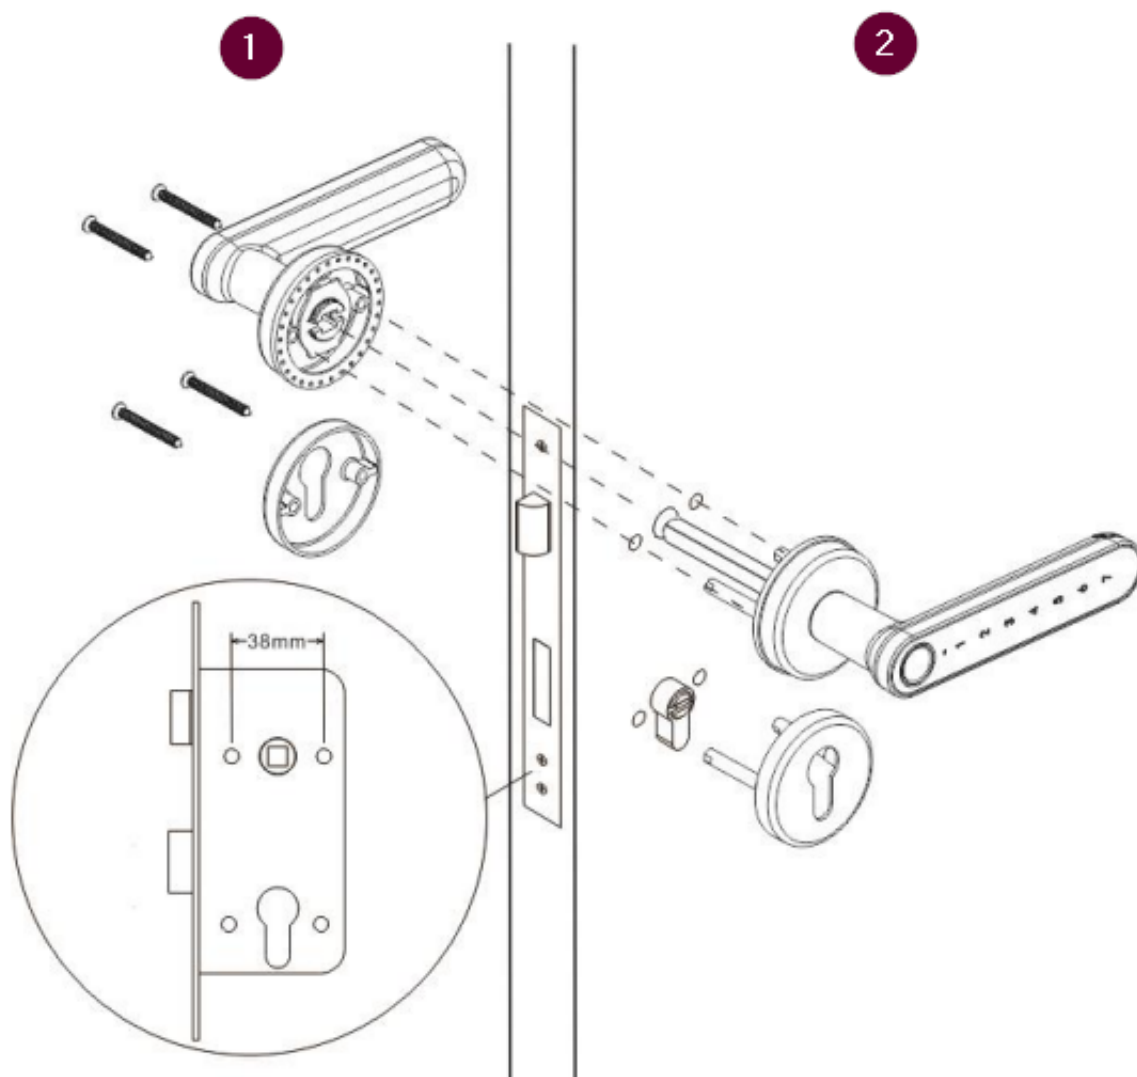

Link do produktu: <https://elektronikadomowa.pl/bateryjna-klamka-or-no-or-zs-853b-pin-odcisk-palca-bluetooth-p-12079.html>

BATERYJNA KLAMKA ORNO OR-ZS-853/B PIN ODCISK PALCA BLUETOOTH

Cena brutto	513,40 zł
Cena netto	417,40 zł
Dostępność	Dostępność - 1-2 dni
Czas wysyłki	24 godziny
Numer katalogowy	16493
Kod EAN	5908254819001
Producent	Orno

Opis produktu

Bateryjna klamka Orno OR-ZS-853/B może być stosowana w drzwiach **prawych i lewych**, w miejscu tradycyjnej klamki. Wyposażono ją w **dotykową klawiaturę i czytnik linii papilarnych**.

Wejście do budynku lub pomieszczenia możliwe jest po:

Klamkę można zamontować w drzwiach o grubości **38 - 56 mm**.

Cechy produktu:

- zastosowanie: drzwi prawe i lewe
- otworenie za pomocą kodu PIN, zeskanowanie wprowadzonego wcześniej odcisku palca lub aplikacji "Janus Lock" na telefon (połączenie bluetooth)
- grubość drzwi: 38 - 56 mm
- szyfrator: tak
- możliwość nadawania dostępu tymczasowego
- możliwość nadawania dostępu stałego
- czytnik linii papilarnych: tak
- stopień ochrony: IP20 (zastosowanie wewnętrzne)

1. Strona wewnętrzna
2. Strona zewnętrzna

Specyfikacja techniczna:

- standard połączenia Bluetooth: 4.0
- zasięg komunikacji: ok. 50 cm
- ilość użytkowników: nieograniczona
- system operacyjny: iOS / Android
- kolor: czarny
- materiał: stop cynku
- stopień ochrony: IP20
- zasilanie: 4x AAA (w zestawie)
- pobór prądu: 0,45 mW (czuwanie) / 770 mW (tryb pracy)
- wymiary: 140,5 x 66 x \varnothing 57 mm
- waga: 680 g