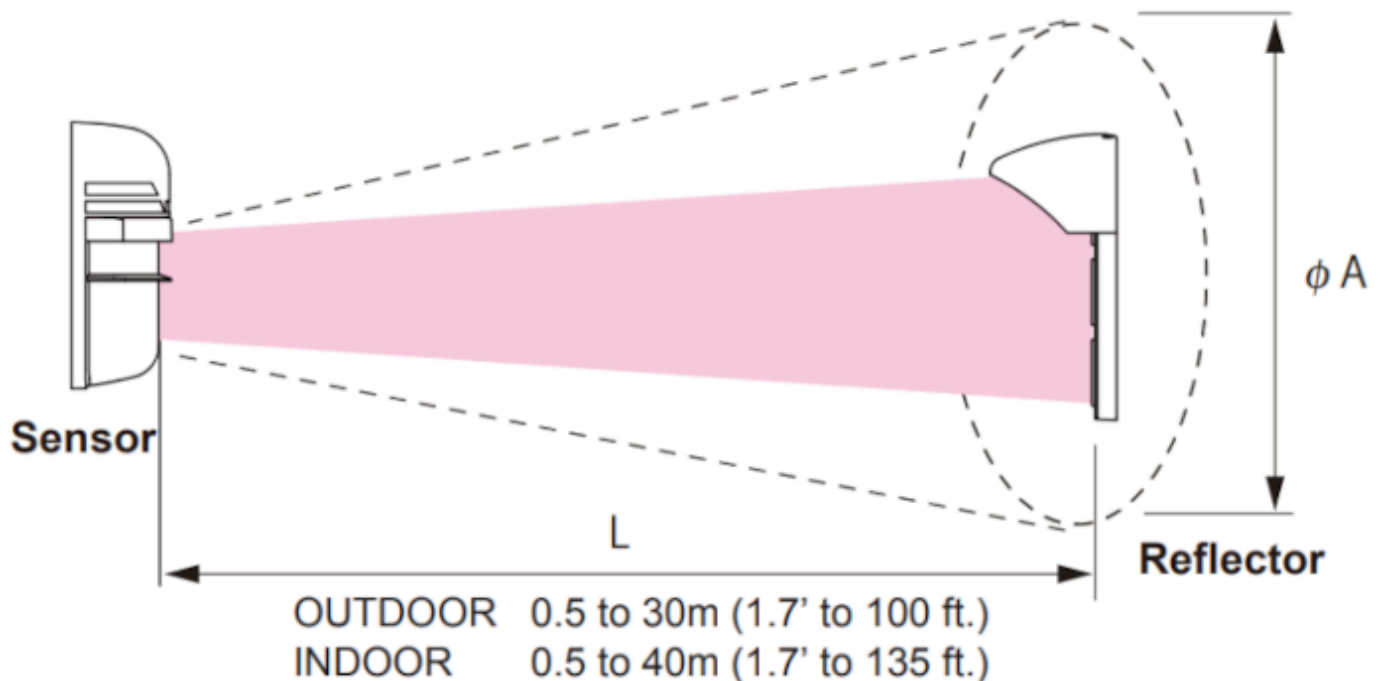

Link do produktu: <https://elektronikadomowa.pl/bariera-podczerwieni-z-lustrem-takex-pr-30be-p-19177.html>

BARIERA PODCZERWIENI Z LUSTREM TAKEX PR-30BE

Cena brutto	4 918,79 zł
Cena netto	3 999,02 zł
Dostępność	Na zamówienie
Czas wysyłki	24 godziny
Numer katalogowy	23425
Producent	Takex

Opis produktu

Bariera podczerwieni Takex PR-30BE z lustrem przeznaczona jest do stosowania w miejscach, gdzie wymagana jest ochrona za pomocą wiązek podczerwieni, lecz prowadzenie przewodów do nadajnika oraz odbiornika jest utrudnione. Posiada zasięg działania **0,5m - 30 metrów (na zewnątrz) i do 40 m (wewnątrz)**. Jej niewielkie wymiary gwarantują dyskretną obserwację.

Cechy produktu:

- zasięg:
 - na zewnątrz: 0,5m - 30m
 - wewnątrz: do 40 m
- zakres regulacji kierunku wiązki: 90° (w poziomie), 5° (w pionie) za pomocą śruby
- zasilanie tylko jednej strony czujnika
- montaż wewnętrzny i zewnętrzny
- regulacja czasu reakcji na przecięcie wiązki w 4 zakresach: 0.05s / 0.1s / 0.25s / 0.5s