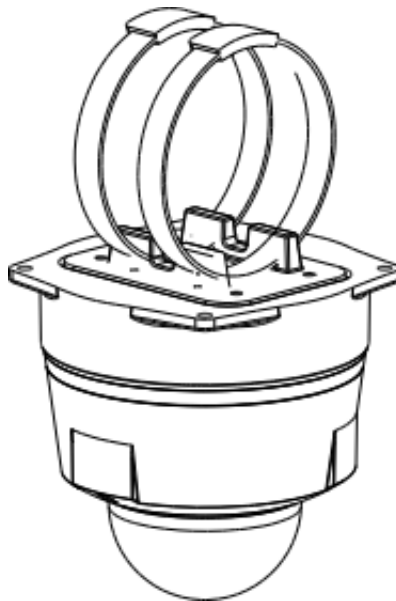

Link do produktu: <https://elektronikadomowa.pl/adapter-slupowy-uchwyt-na-slupa-dahua-pfa152-e-p-3250.html>

ADAPTER SŁUPOWY - UCHWYT NA SŁUPA Dahua PFA152-E

Cena brutto	52,95 zł
Cena netto	43,05 zł
Dostępność	Dostępność 24h.
Czas wysyłki	24 godziny
Numer katalogowy	PFA152-E
Producent	Dahua

Opis produktu

Adapter - uchwyt Dahua PFA152-E wykonany z wysokiej jakości aluminium, przeznaczony jest to montażu kamery **na słupie**.

Montaż:

Specyfikacja techniczna:

- materiał: aluminium
- nośność: 3 kg
- kolor: biały
- temperatura pracy: -40 st. C ... +60 st. C
- wilgotność: 0-90% RH
- wymiary: 126 x 114 x 20 mm
- średnica masztu/słupa: Ø 80 ... Ø 150 mm
- waga: 0,26 kg