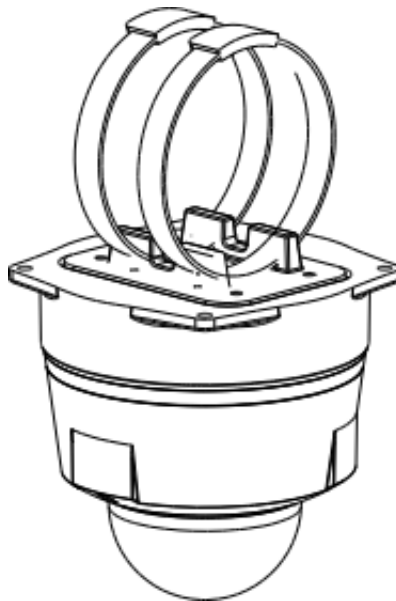

Link do produktu: <https://elektronikadomowa.pl/adapter-slupowy-uchwyt-na-slupa-dahua-pfa152-e-b-black-p-20585.html>

ADAPTER SŁUPOWY - UCHWYT NA SŁUPA Dahua PFA152-E-B BLACK

Cena brutto	52,95 zł
Cena netto	43,05 zł
Dostępność	Dostępność 24h.
Czas wysyłki	24 godziny
Numer katalogowy	24442
Producent	Dahua

Opis produktu

Adapter - uchwyt Dahua PFA152-E-B wykonany z wysokiej jakości aluminium, przeznaczony jest to montażu kamery **na słupie**.

Montaż:

Specyfikacja techniczna:

- materiał: aluminium
- nośność: 3 kg
- kolor: czarny
- temperatura pracy: -40 st. C ... +60 st. C
- wilgotność: 0-90% RH
- wymiary: 126 x 114 x 20 mm
- średnica masztu/słupa: Ø 80 ... Ø 150 mm
- waga: 0,26 kg