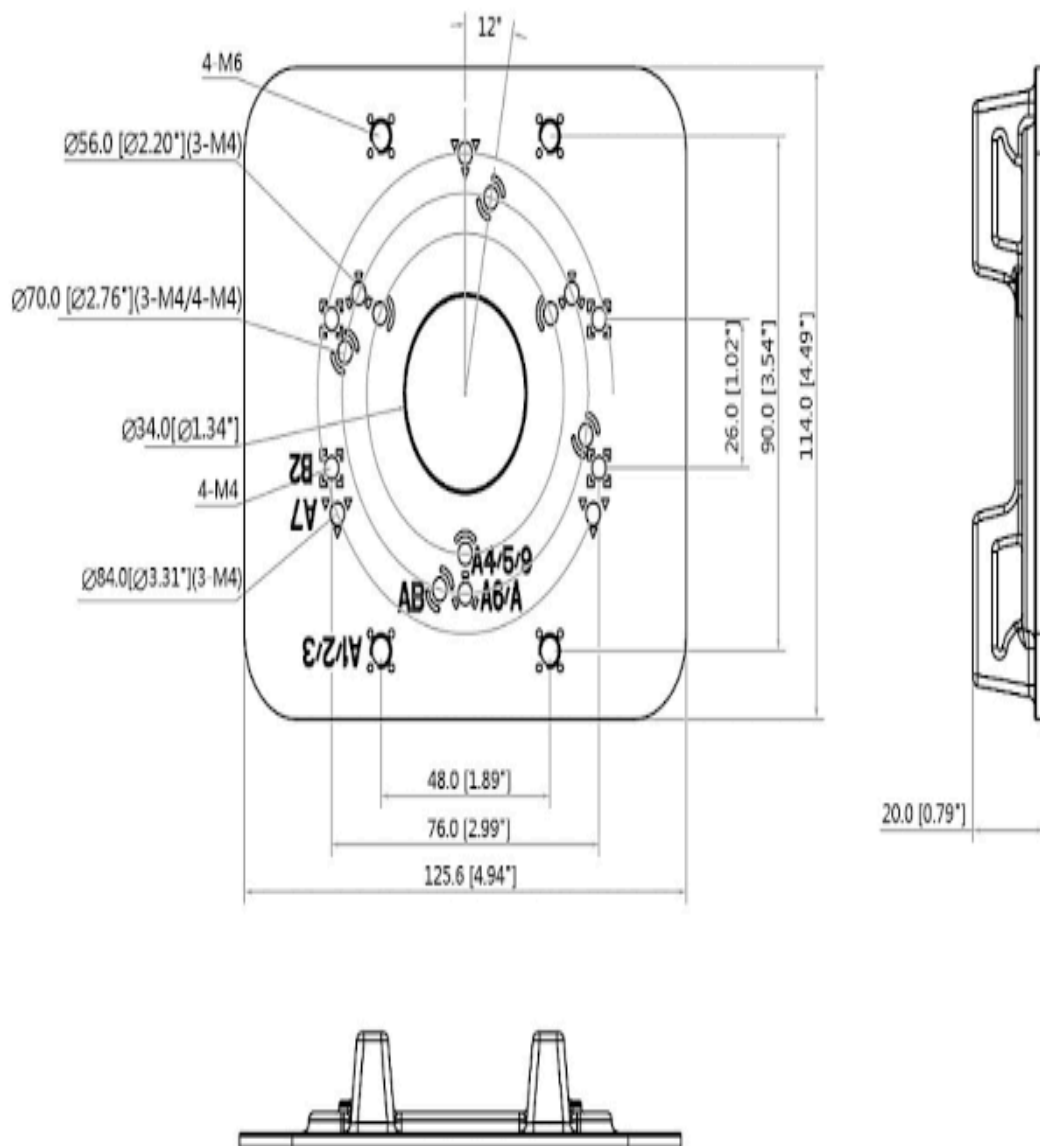

Opis produktu

Adapter - uchwyt Dahua PFA152-E-B wykonany z wysokiej jakości aluminium, przeznaczony jest to montażu kamery **na słupie**.

Montaż:

Specyfikacja techniczna:

- materiał: aluminium
- nośność: 3 kg
- kolor: czarny
- temperatura pracy: -40 st. C ... +60 st. C
- wilgotność: 0-90% RH
- wymiary: 126 x 114 x 20 mm
- średnica masztu/słupa: Ø 80 ... Ø 150 mm
- waga: 0,26 kg