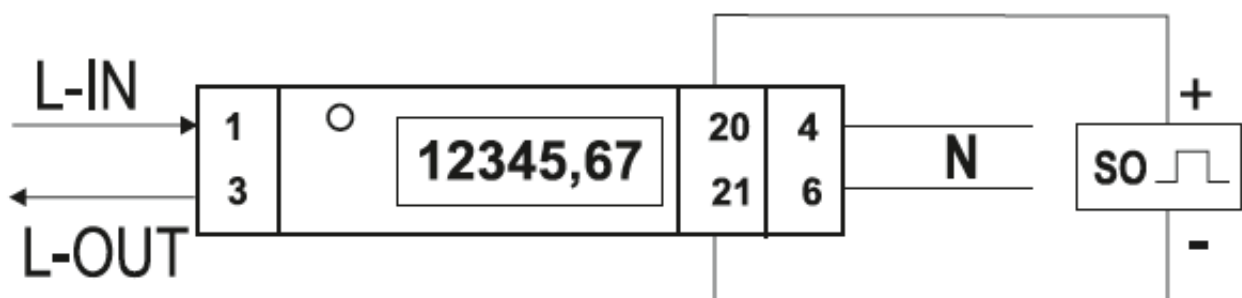

Opis produktu

Licznik energii ORNO OR-WE-521 służy do bezpośredniego pomiaru mocy czynnej w układzie **jednofazowym** (w jednostkach metrycznych - kWh).

Na czym polega jego działanie?

Specjalny układ elektroniczny pod wpływem przepływającego prądu i przyłożonego napięcia generuje impulsy w ilości proporcjonalnej do pobieranej energii elektrycznej. Pobór energii w fazie sygnalizowany jest miganiem diody LED. Liczba impulsów jest przeliczana na energię pobraną a jej wartość wskazywana jest przez wyświetlacz LCD (5+2).

Specyfikacja techniczna:

- wyświetlacz: LCD (liczba cyfr 5+2 =00000,00 kWh)
- częstotliwość impulsów: 1000 imp/kWh
- wyjście impulsowe typu otwarty kolektor OC (zaciski 20/21)
 - napięcie: 12-27V
 - prąd: max. 27 mA
 - max. długość przewodów: 20 m
 - impuls=90 ms

- sygnalizacja impulsów: czerwona dioda LED
- klasa dokładności pomiaru: B
- obudowa o szerokości 1 modułu
- montaż na szynie DIN-TH35
- pomiar energii zgodnie z normami: EN50470-1:2006, EN50470-3:2006, dyrektywy MID 2014/32/EU
- stopień ochrony: IP51 (użytek wewnętrzny)
- prąd: 5(40)A
- prąd minimalny (I_{min}): 0,25A*

-
- temperatura pracy: -25 st. C ...+55 st. C
 - wilgotność: 75-95% max.
 - max. przekrój przewodów przyłączeniowych: 6 mm²
 - zasilanie: 230V~, 50Hz
 - zużycie energii: max. 0,4W
 - wymiary: 18 x 110 x 60 mm